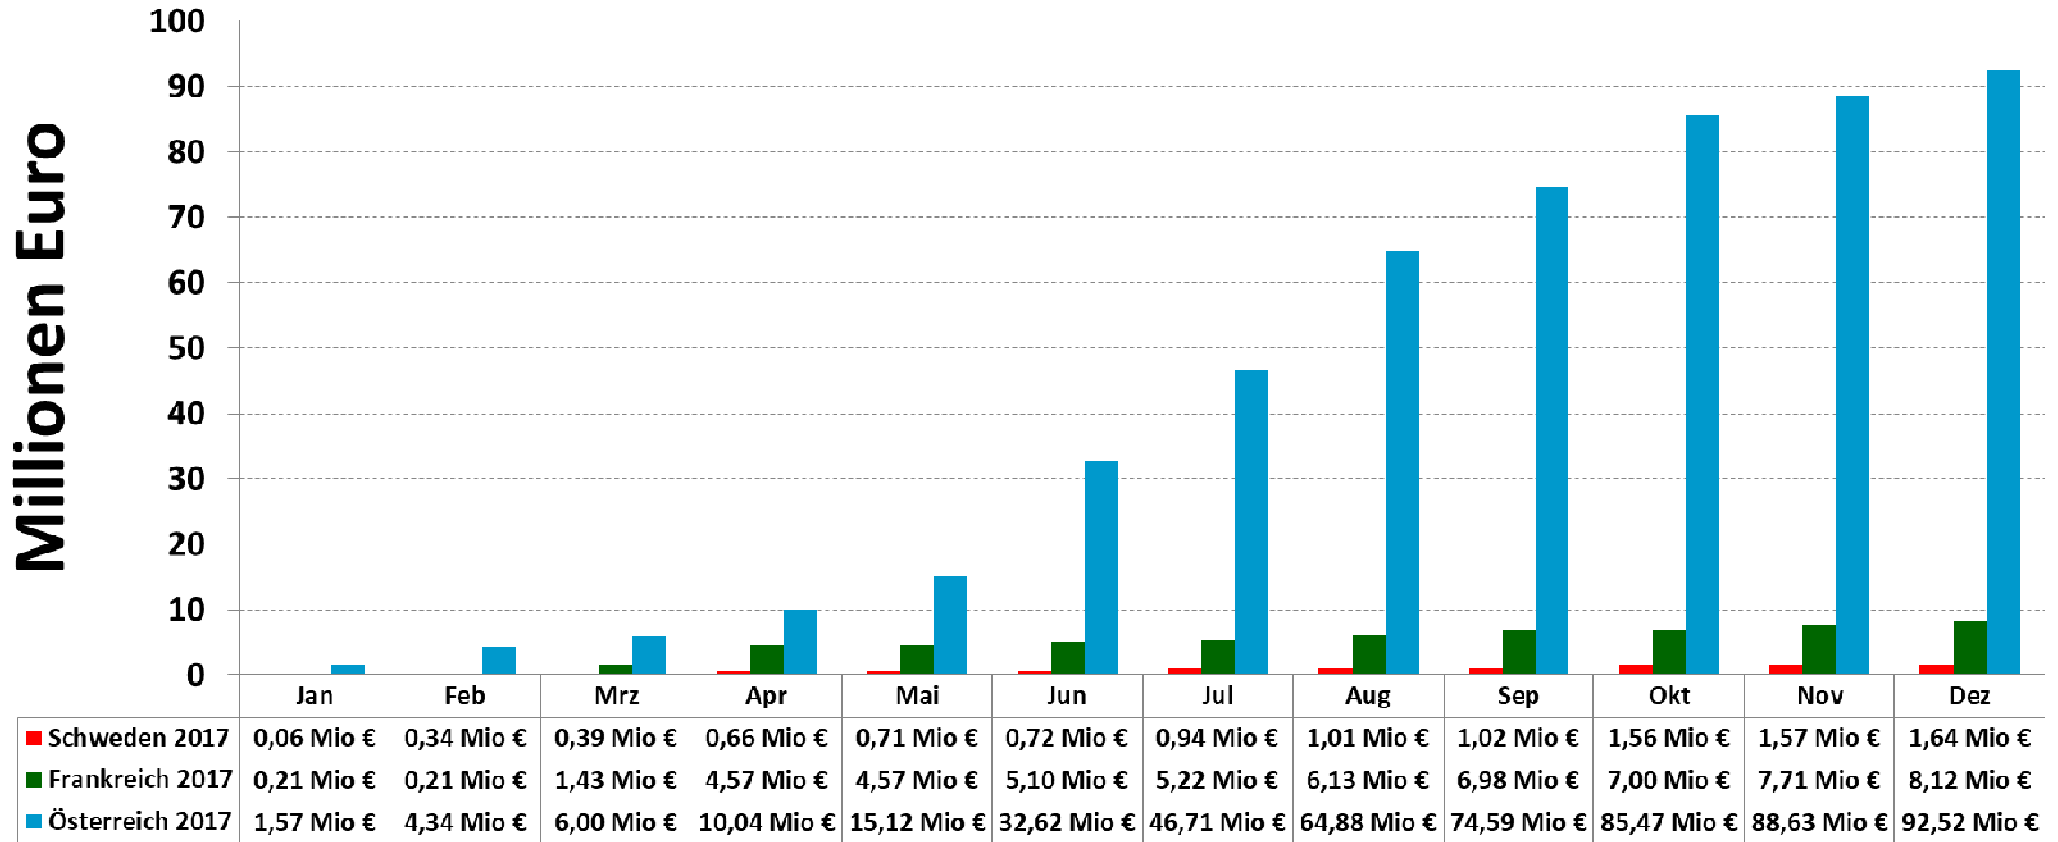

kumulierte Kosten des Engpassmanagement

Datenquelle: <https://transparency.entsoe.eu/congestion-management/r2/costs/show>

Darstellung Rolf Schuster

kumulierte Kosten des Engpassmanagement

Datenquelle: <https://transparency.entsoe.eu/congestion-management/r2/costs/show>