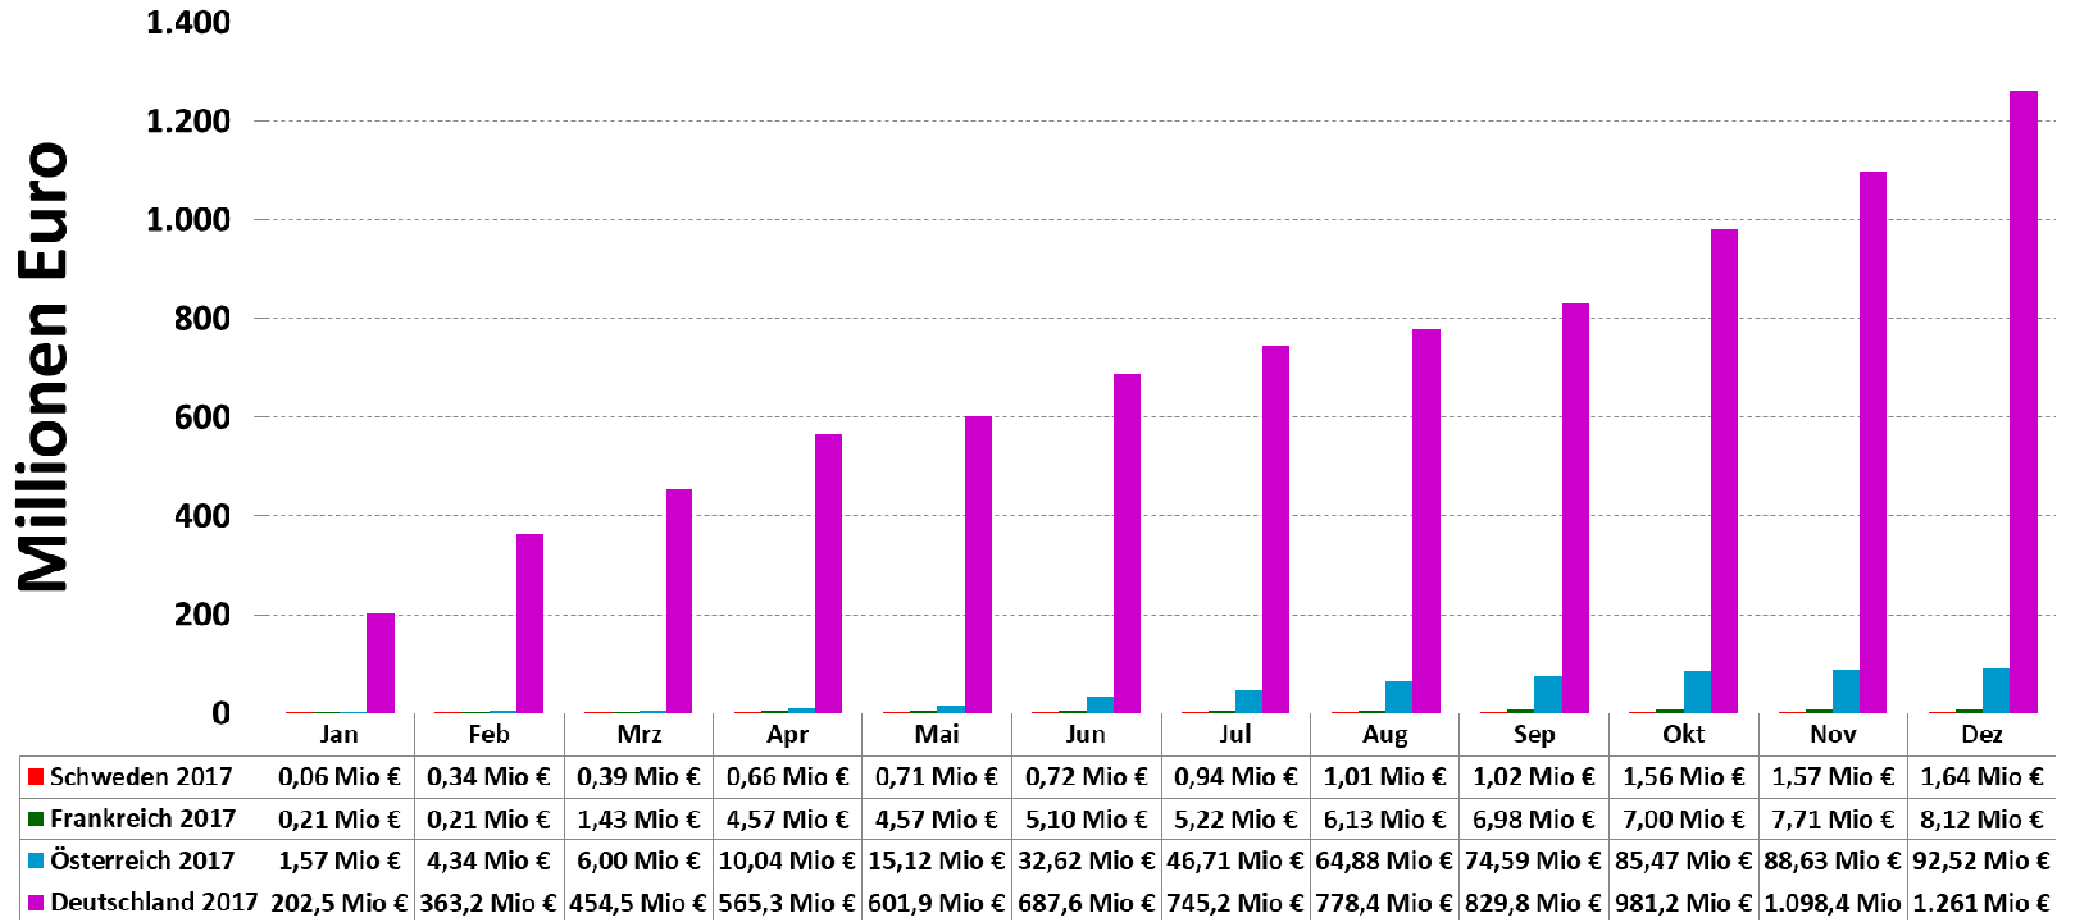

kumulierte Kosten des Engpassmanagement

Datenquelle: <https://transparency.entsoe.eu/congestion-management/r2/costs/show>

Darstellung Rolf Schuster

kumulierte Kosten des Engpassmanagement

Datenquelle: <https://transparency.entsoe.eu/congestion-management/r2/costs/show>

Darstellung Rolf Schuster