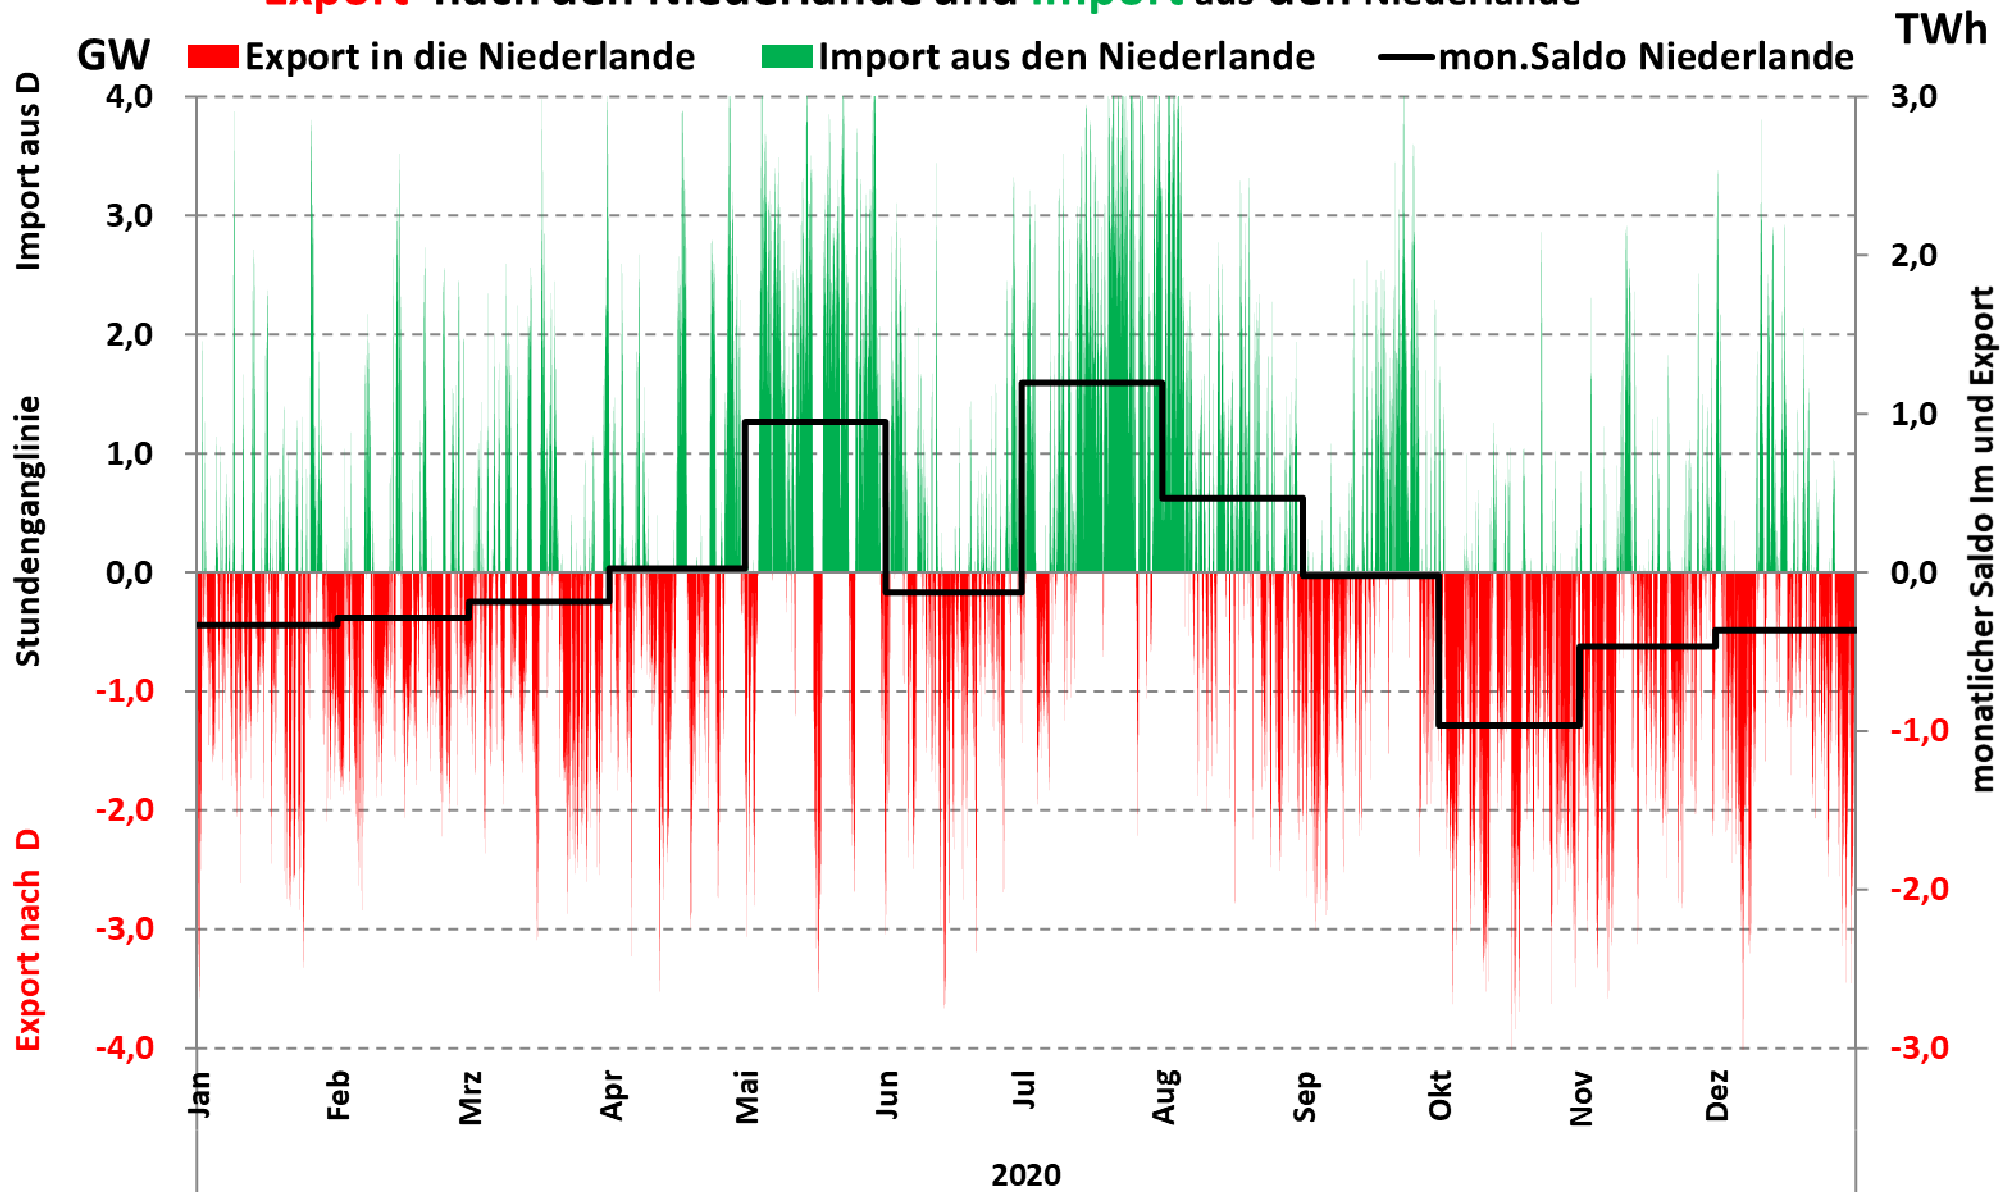

Export nach den Niederlande und Import aus den Niederlande

Datenquelle: Entso-e

Auflösung: Stundenwerte

Darstellung: Rolf Schuster Vernunftkraft