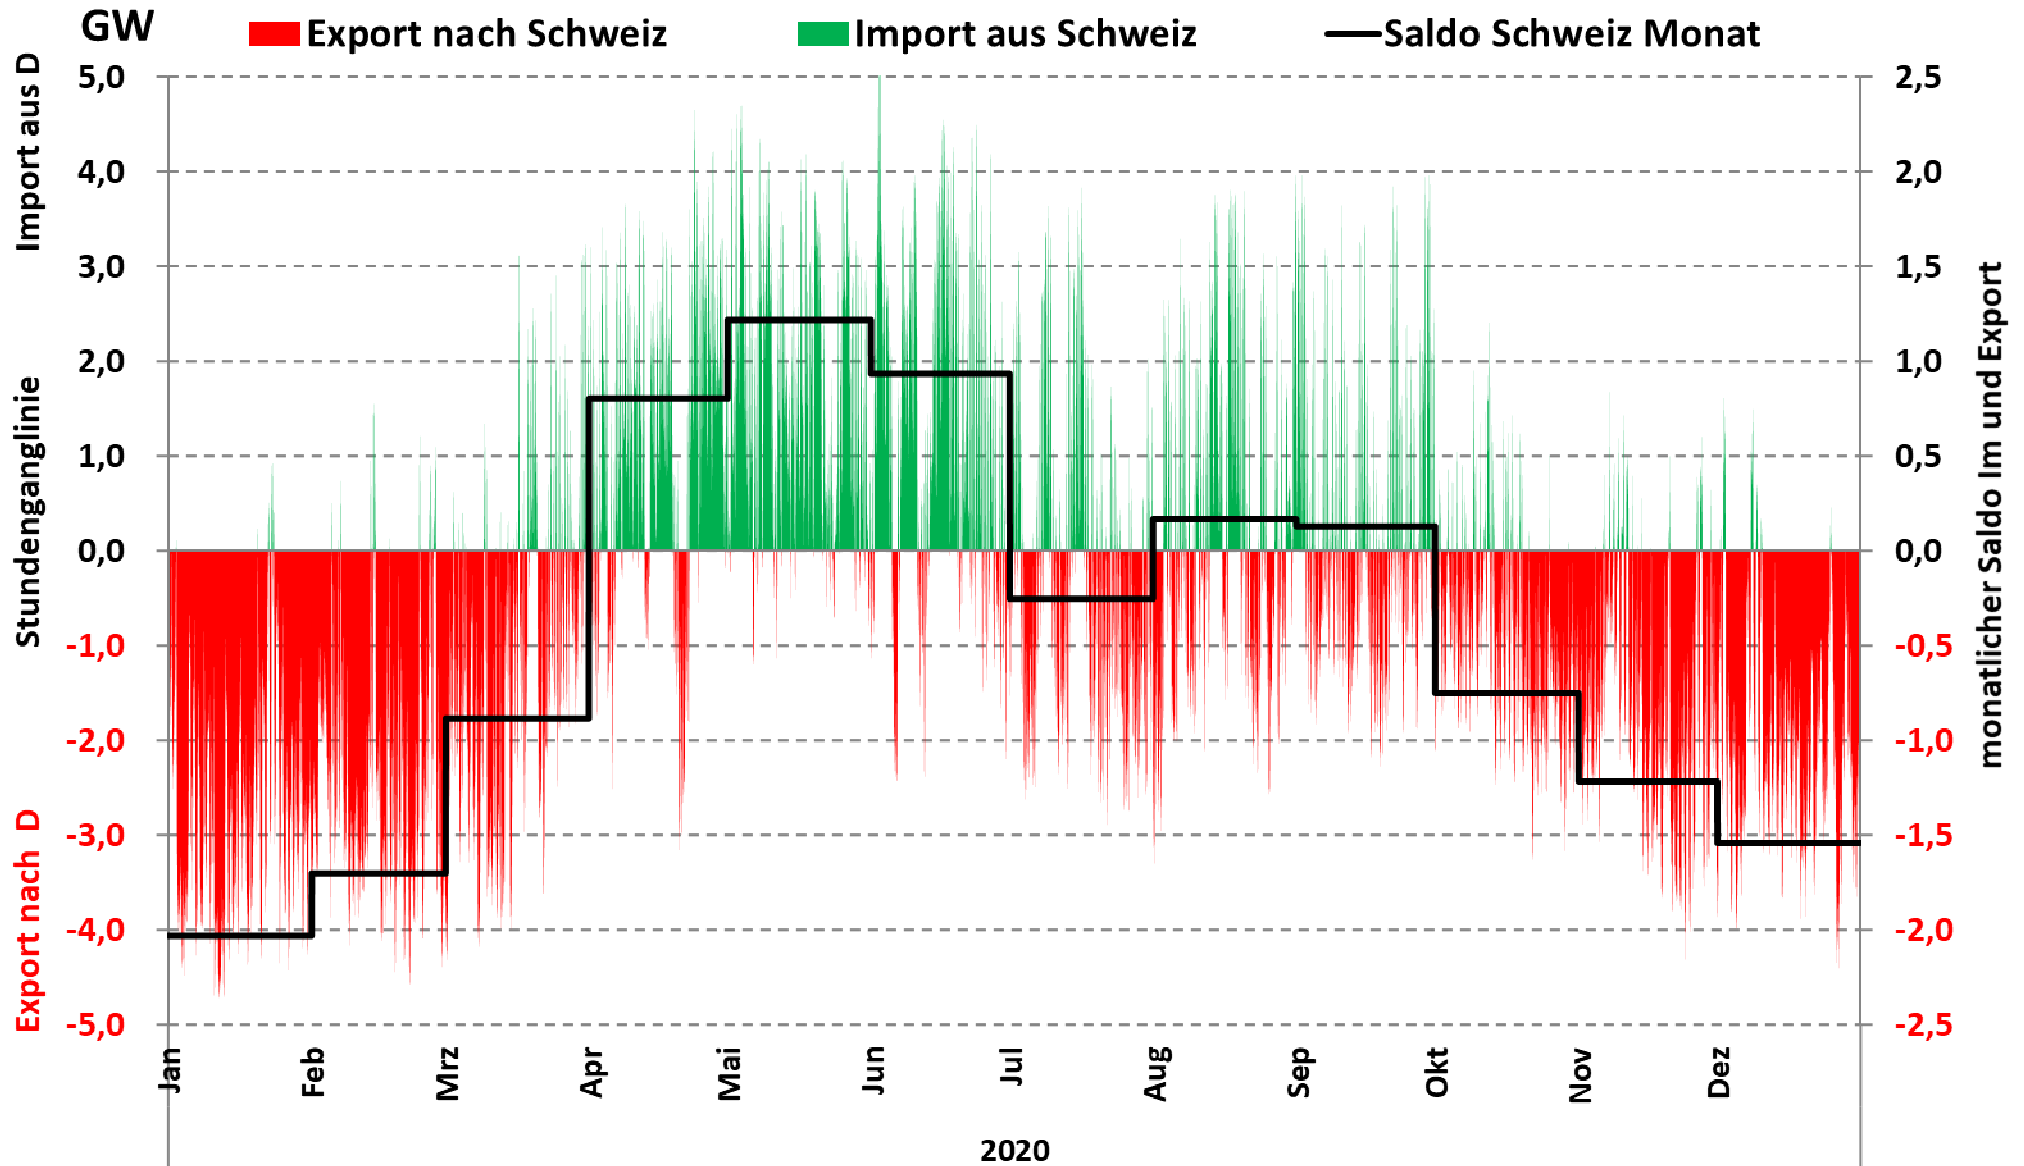

Darstellung: Rolf Schuster **Vernunftkraft**

Jahr	Σ Export	Σ Import	Σ Export	Σ Import	Export	Import
	Lastflüsse		Wert der Lastflüsse		Ø Preis pro MWh Basis EEX	
2010	-37,79 TWh	31,83 TWh	-1.637,8 Mio €	1.446,7 Mio €	43,3 €/MWh	45,5 €/MWh
2011	-30,18 TWh	37,27 TWh	-1.490,2 Mio €	1.941,5 Mio €	49,4 €/MWh	52,1 €/MWh
2012	-44,04 TWh	30,24 TWh	-1.784,6 Mio €	1.319,9 Mio €	40,5 €/MWh	43,7 €/MWh
2013	-52,58 TWh	26,88 TWh	-1.899,1 Mio €	1.042,0 Mio €	36,1 €/MWh	38,8 €/MWh
2014	-58,54 TWh	30,58 TWh	-1.844,2 Mio €	1.036,4 Mio €	31,5 €/MWh	33,9 €/MWh
2015	-68,08 TWh	21,35 TWh	-2.062,6 Mio €	705,2 Mio €	30,3 €/MWh	33,0 €/MWh
2016	-63,70 TWh	14,83 TWh	-1.768,8 Mio €	423,4 Mio €	27,8 €/MWh	28,6 €/MWh
2017	-67,99 TWh	15,67 TWh	-2.165,5 Mio €	591,6 Mio €	31,9 €/MWh	37,8 €/MWh
2018	-70,02 TWh	20,29 TWh	-2.913,7 Mio €	944,1 Mio €	41,6 €/MWh	46,5 €/MWh
2019	-60,37 TWh	27,40 TWh	-2.000,6 Mio €	991,9 Mio €	33,1 €/MWh	36,2 €/MWh
2020	-42,04 TWh	28,84 TWh	-1.075,7 Mio €	896,2 Mio €	25,6 €/MWh	31,1 €/MWh

Jahressalden Deutschlands mit den Nachbarländern = TWh

Datenquelle: Entso-e

Darstellung = TWh

Darstellung: Rolf Schuster Vernunftkraft

Export aus Deutschland und Import nach Deutschland

Datenquelle: Entso-e

Auflösung: Stundenwerte

Darstellung: Rolf Schuster Vernunftkraft

Export nach Österreich und Import aus Österreich

Datenquelle: Entso-e

Auflösung: Stundenwerte

Darstellung: Rolf Schuster **Vernunftkraft**

Export nach Belgien und Import aus Belgien

Datenquelle: Entso-e

Auflösung: Stundenwerte

Darstellung: Rolf Schuster **Vernunftkraft**

Export nach der Schweiz und Import aus der Schweiz

TWh

Datenquelle: Entso-e

Auflösung: Stundewerte

Darstellung: Rolf Schuster Vernunftkraft