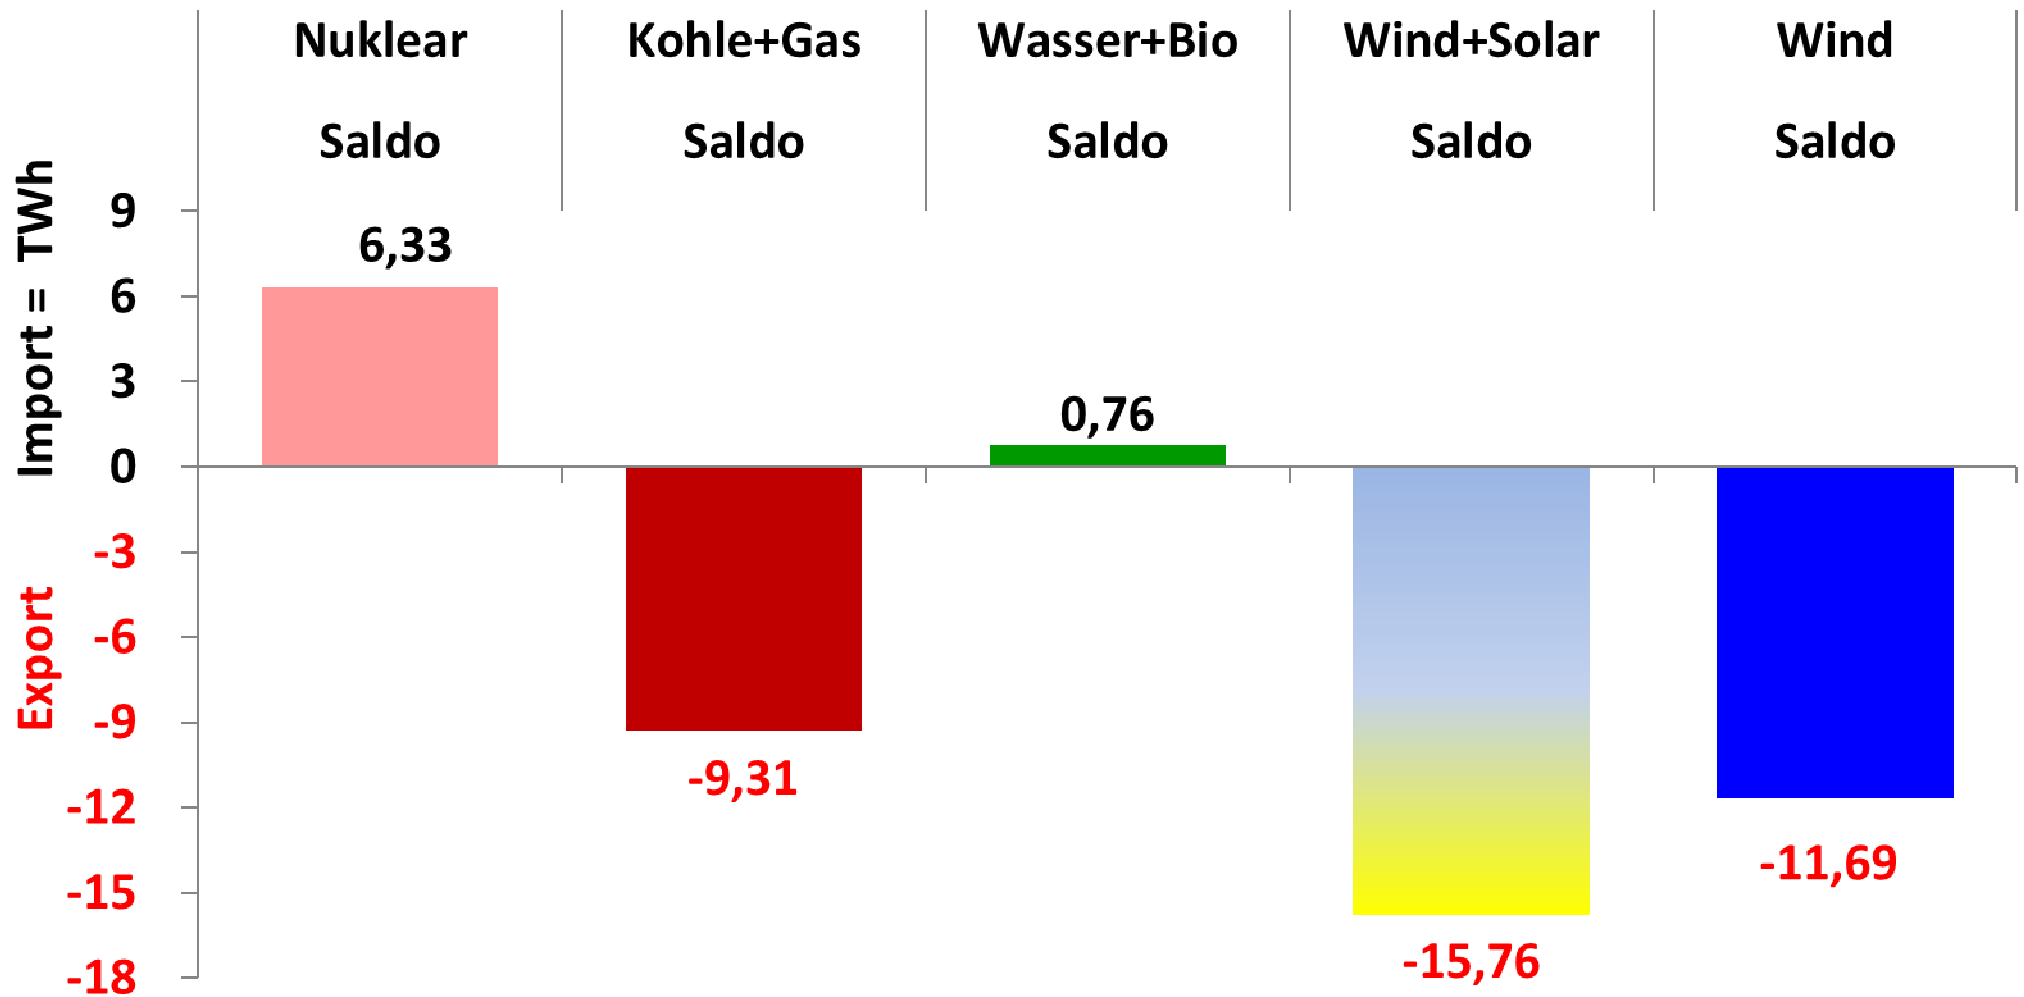

Im und Export Deutschland für das Jahr 2020

Datenquelle: Entso-e

Auflösung: summierte Stundenwerte

Darstellung: Rolf Schuster **Vernunftkraft**

Saldo = Import - Export Deutschland für das Jahr 2020

Datenquelle: Entso-e

Darstellung: Rolf Schuster **Vernunftkraft**

Jahr	Σ Export	Σ Import	Σ Export	Σ Import	Export	Import
	Lastflüsse		Wert der Lastflüsse		Ø Preis pro MWh Basis EEX	
2010	-37,79 TWh	31,83 TWh	-1.637,8 Mio €	1.446,7 Mio €	43,3 €/MWh	45,5 €/MWh
2011	-30,18 TWh	37,27 TWh	-1.490,2 Mio €	1.941,5 Mio €	49,4 €/MWh	52,1 €/MWh
2012	-44,04 TWh	30,24 TWh	-1.784,6 Mio €	1.319,9 Mio €	40,5 €/MWh	43,7 €/MWh
2013	-52,58 TWh	26,88 TWh	-1.899,1 Mio €	1.042,0 Mio €	36,1 €/MWh	38,8 €/MWh
2014	-58,54 TWh	30,58 TWh	-1.844,2 Mio €	1.036,4 Mio €	31,5 €/MWh	33,9 €/MWh
2015	-68,08 TWh	21,35 TWh	-2.062,6 Mio €	705,2 Mio €	30,3 €/MWh	33,0 €/MWh
2016	-63,70 TWh	14,83 TWh	-1.768,8 Mio €	423,4 Mio €	27,8 €/MWh	28,6 €/MWh
2017	-67,99 TWh	15,67 TWh	-2.165,5 Mio €	591,6 Mio €	31,9 €/MWh	37,8 €/MWh
2018	-70,02 TWh	20,29 TWh	-2.913,7 Mio €	944,1 Mio €	41,6 €/MWh	46,5 €/MWh
2019	-60,37 TWh	27,40 TWh	-2.000,6 Mio €	991,9 Mio €	33,1 €/MWh	36,2 €/MWh
2020	-42,04 TWh	28,84 TWh	-1.075,7 Mio €	896,2 Mio €	25,6 €/MWh	31,1 €/MWh