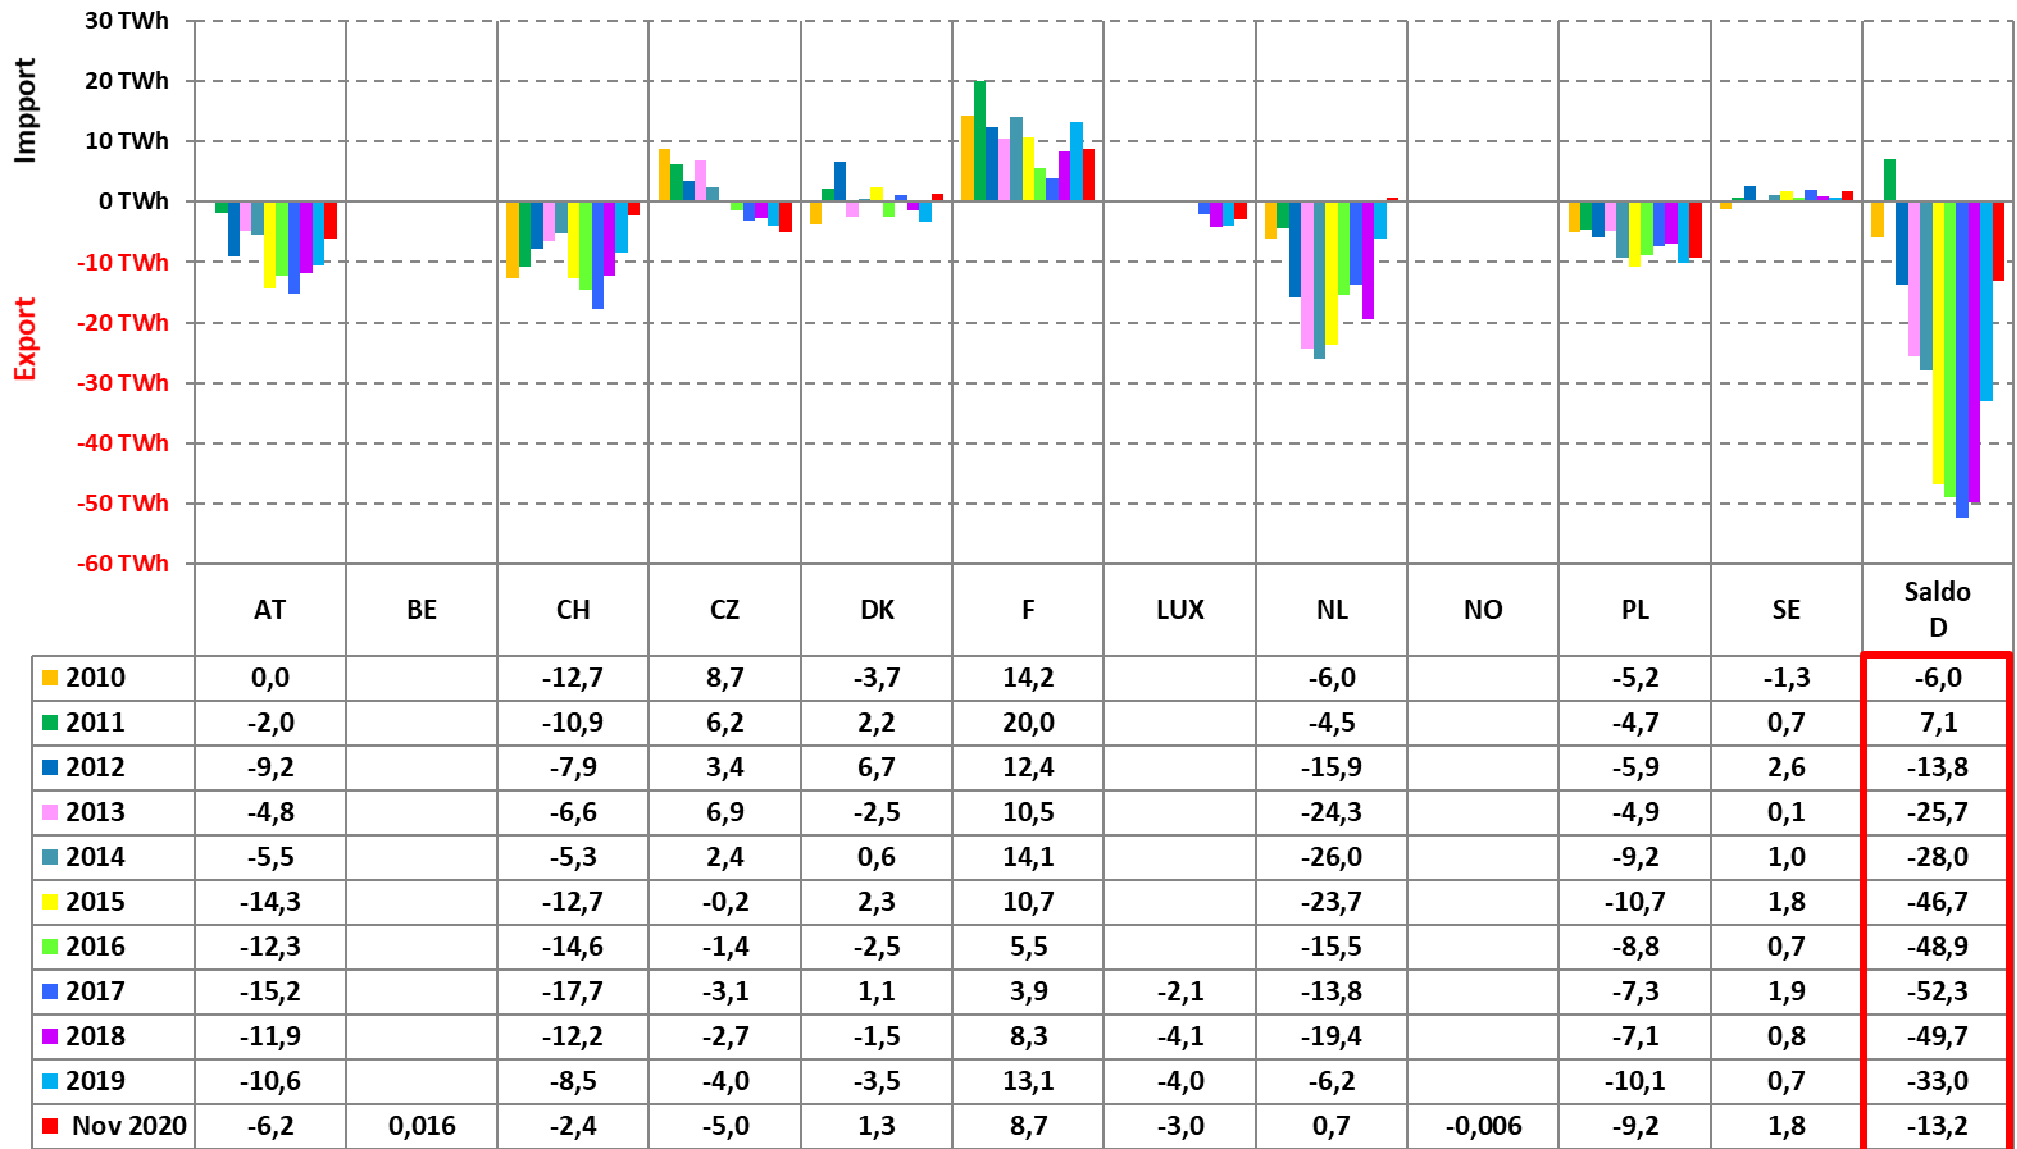

Im und Export Deutschland für das Jahr 2020

Datenquelle: Entso-e

Auflösung: summierte Stundenwerte

Darstellung: Rolf Schuster **Vernunftkraft**

Saldo = Import - Export Deutschland für das Jahr 2020

Datenquelle: Entso-e

Darstellung: Rolf Schuster **Vernunftkraft**

Jahr	Σ Export	Σ Import	Σ Export	Σ Import	Export	Import
	Lastflüsse		Wert der Lastflüsse		Ø Preis pro MWh Basis EEX	
2010	-37,79 TWh	31,83 TWh	-1.637,8 Mio €	1.446,7 Mio €	43,3 €/MWh	45,5 €/MWh
2011	-30,18 TWh	37,27 TWh	-1.490,2 Mio €	1.941,5 Mio €	49,4 €/MWh	52,1 €/MWh
2012	-44,04 TWh	30,24 TWh	-1.784,6 Mio €	1.319,9 Mio €	40,5 €/MWh	43,7 €/MWh
2013	-52,58 TWh	26,88 TWh	-1.899,1 Mio €	1.042,0 Mio €	36,1 €/MWh	38,8 €/MWh
2014	-58,54 TWh	30,58 TWh	-1.844,2 Mio €	1.036,4 Mio €	31,5 €/MWh	33,9 €/MWh
2015	-68,08 TWh	21,35 TWh	-2.062,6 Mio €	705,2 Mio €	30,3 €/MWh	33,0 €/MWh
2016	-63,70 TWh	14,83 TWh	-1.768,8 Mio €	423,4 Mio €	27,8 €/MWh	28,6 €/MWh
2017	-67,99 TWh	15,67 TWh	-2.165,5 Mio €	591,6 Mio €	31,9 €/MWh	37,8 €/MWh
2018	-70,02 TWh	20,29 TWh	-2.913,7 Mio €	944,1 Mio €	41,6 €/MWh	46,5 €/MWh
2019	-60,37 TWh	27,40 TWh	-2.000,6 Mio €	991,9 Mio €	33,1 €/MWh	36,2 €/MWh
2020	-42,04 TWh	28,84 TWh	-1.075,7 Mio €	896,2 Mio €	25,6 €/MWh	31,1 €/MWh

Jahressalden Deutschlands mit den Nachbarländern = TWh

Datenquelle: Entso-e

Darstellung = TWh

Darstellung: Rolf Schuster Vernunftkraft

Export aus Deutschland und Import nach Deutschland

Datenquelle: Entso-e

Auflösung: Stundenwerte

Darstellung: Rolf Schuster Vernunftkraft

Export nach Österreich und Import aus Österreich

Datenquelle: Entso-e

Auflösung: Stundenwerte

Darstellung: Rolf Schuster **Vernunftkraft**

Export nach Belgien und Import aus Belgien