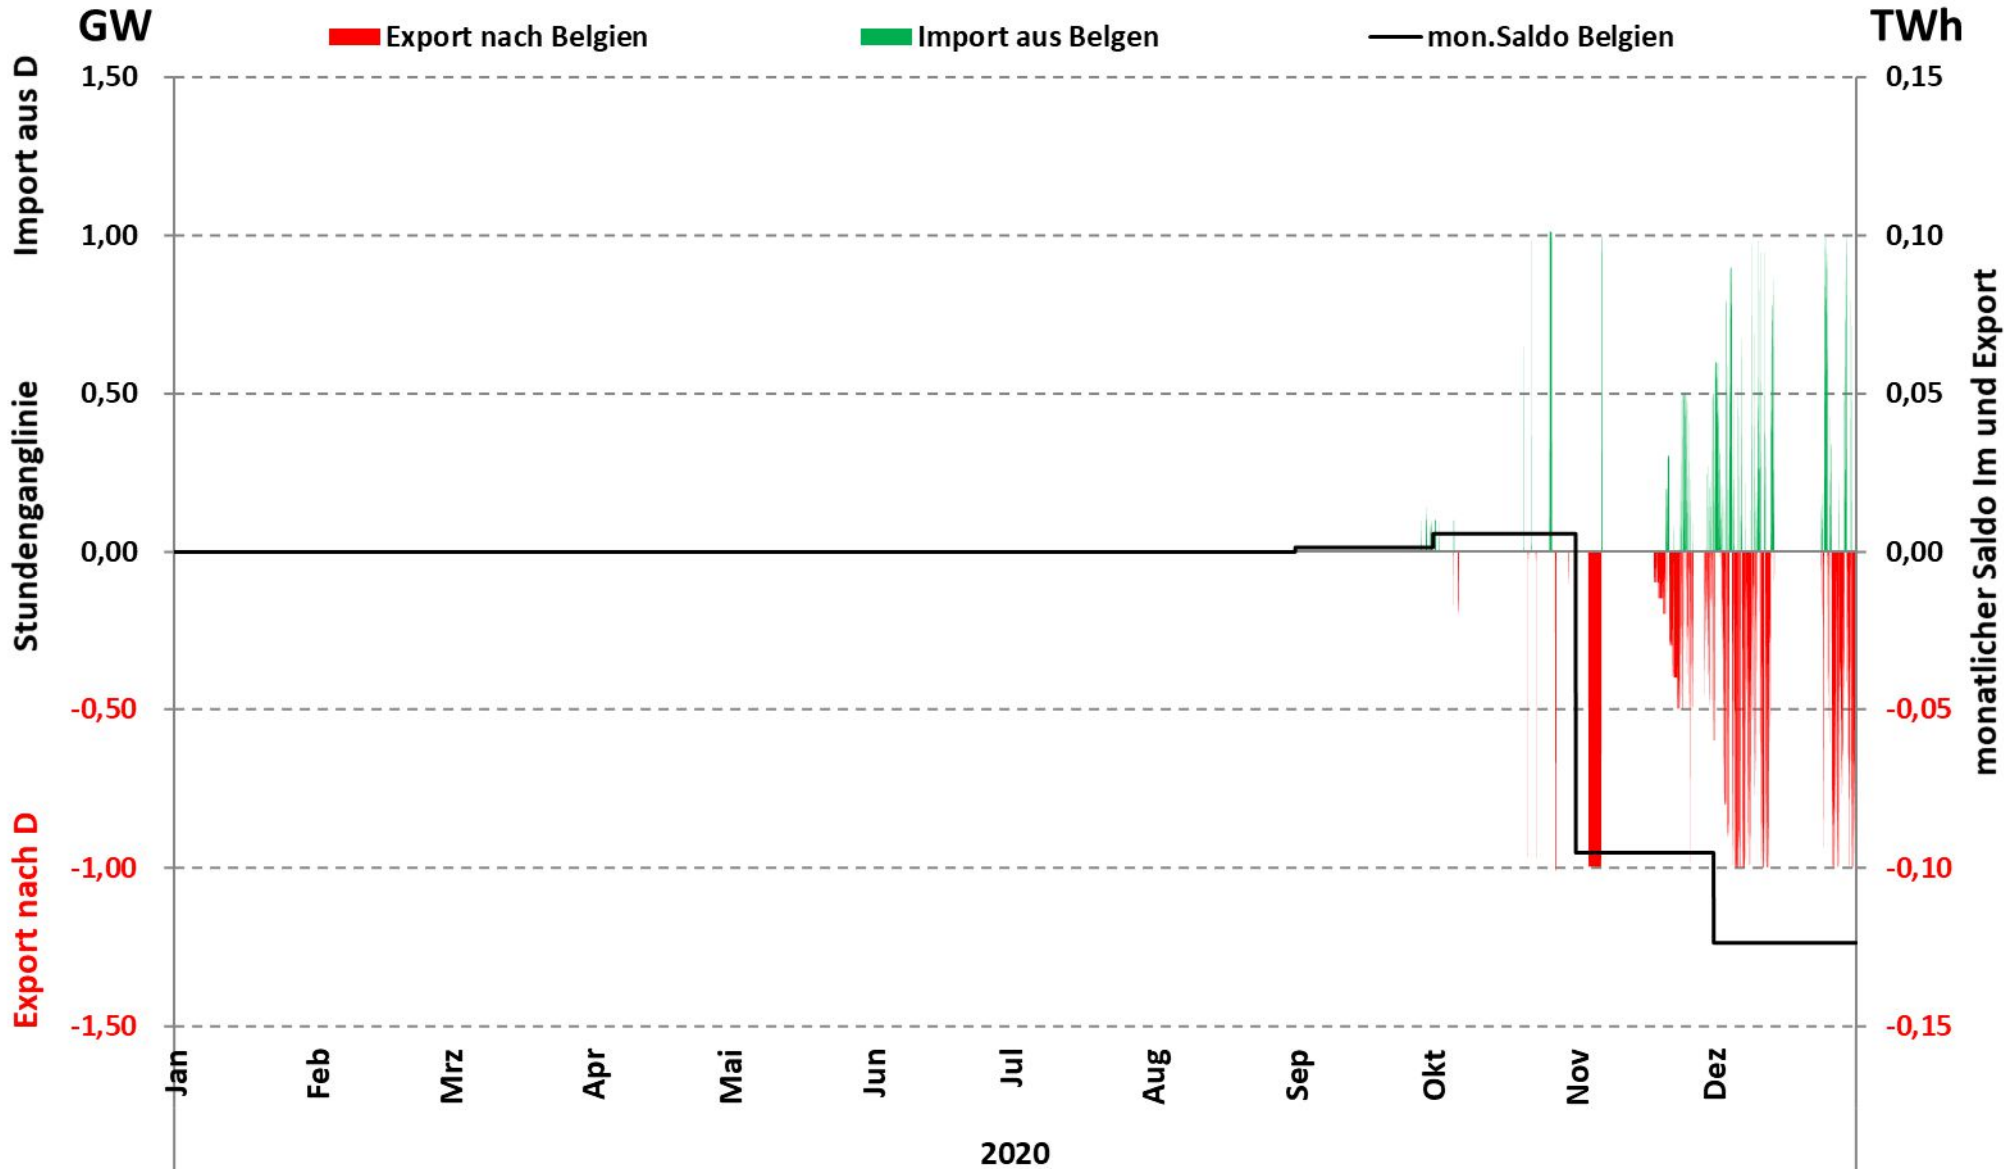

Darstellung: Rolf Schuster **Vernunftkraft**

Jahr	Σ Export	Σ Import	Σ Export	Σ Import	Export	Import
	Lastflüsse		Wert der Lastflüsse		Ø Preis pro MWh Basis EEX	
2010	-37,79 TWh	31,83 TWh	-1.637,8 Mio €	1.446,7 Mio €	43,3 €/MWh	45,5 €/MWh
2011	-30,18 TWh	37,27 TWh	-1.490,2 Mio €	1.941,5 Mio €	49,4 €/MWh	52,1 €/MWh
2012	-44,04 TWh	30,24 TWh	-1.784,6 Mio €	1.319,9 Mio €	40,5 €/MWh	43,7 €/MWh
2013	-52,58 TWh	26,88 TWh	-1.899,1 Mio €	1.042,0 Mio €	36,1 €/MWh	38,8 €/MWh
2014	-58,54 TWh	30,58 TWh	-1.844,2 Mio €	1.036,4 Mio €	31,5 €/MWh	33,9 €/MWh
2015	-68,08 TWh	21,35 TWh	-2.062,6 Mio €	705,2 Mio €	30,3 €/MWh	33,0 €/MWh
2016	-63,70 TWh	14,83 TWh	-1.768,8 Mio €	423,4 Mio €	27,8 €/MWh	28,6 €/MWh
2017	-67,99 TWh	15,67 TWh	-2.165,5 Mio €	591,6 Mio €	31,9 €/MWh	37,8 €/MWh
2018	-70,02 TWh	20,29 TWh	-2.913,7 Mio €	944,1 Mio €	41,6 €/MWh	46,5 €/MWh
2019	-60,37 TWh	27,40 TWh	-2.000,6 Mio €	991,9 Mio €	33,1 €/MWh	36,2 €/MWh
2020	-42,04 TWh	28,84 TWh	-1.075,7 Mio €	896,2 Mio €	25,6 €/MWh	31,1 €/MWh

Jahressalden Deutschlands mit den Nachbarländern = TWh

Datenquelle: Entso-e

Darstellung = TWh

Darstellung: Rolf Schuster Vernunftkraft

Export aus Deutschland und Import nach Deutschland

Datenquelle: Entso-e

Auflösung: Stundenwerte

Darstellung: Rolf Schuster Vernunftkraft

Export nach Österreich und Import aus Österreich

Datenquelle: Entso-e

Auflösung: Stundenwerte

Darstellung: Rolf Schuster **Vernunftkraft**

Export nach Belgien und Import aus Belgien

Datenquelle: Entso-e

Auflösung: Stundenwerte

Darstellung: Rolf Schuster **Vernunftkraft**

Export nach der Schweiz und Import aus der Schweiz

TWh

Datenquelle: Entso-e

Auflösung: Stundewerte

Darstellung: Rolf Schuster Vernunftkraft