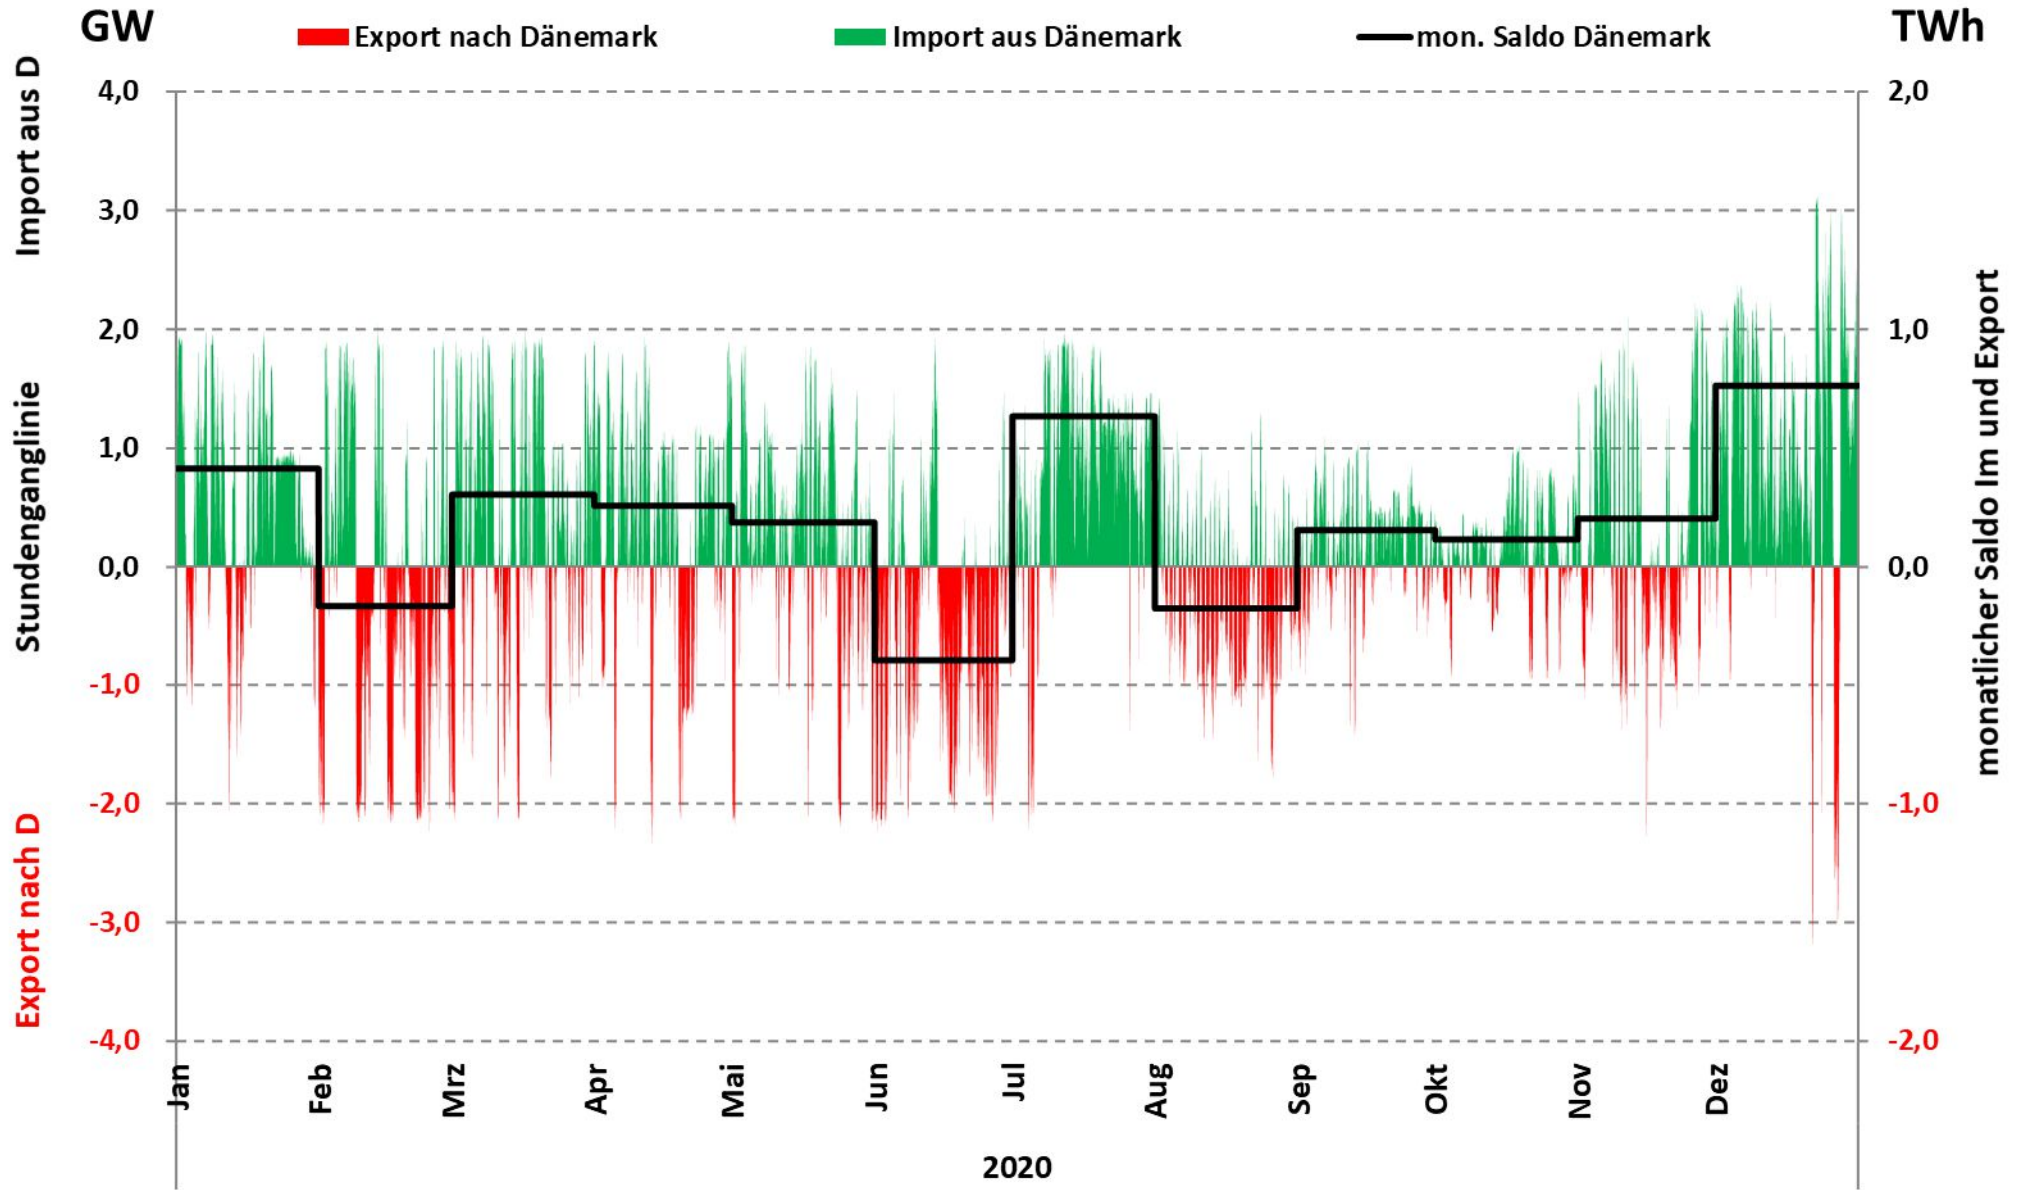

Darstellung: Rolf Schuster **Vernunftkraft**

Jahr	Σ Export	Σ Import	Σ Export	Σ Import	Export	Import
	Lastflüsse		Wert der Lastflüsse		Ø Preis pro MWh Basis EEX	
2010	-37,79 TWh	31,83 TWh	-1.637,8 Mio €	1.446,7 Mio €	43,3 €/MWh	45,5 €/MWh
2011	-30,18 TWh	37,27 TWh	-1.490,2 Mio €	1.941,5 Mio €	49,4 €/MWh	52,1 €/MWh
2012	-44,04 TWh	30,24 TWh	-1.784,6 Mio €	1.319,9 Mio €	40,5 €/MWh	43,7 €/MWh
2013	-52,58 TWh	26,88 TWh	-1.899,1 Mio €	1.042,0 Mio €	36,1 €/MWh	38,8 €/MWh
2014	-58,54 TWh	30,58 TWh	-1.844,2 Mio €	1.036,4 Mio €	31,5 €/MWh	33,9 €/MWh
2015	-68,08 TWh	21,35 TWh	-2.062,6 Mio €	705,2 Mio €	30,3 €/MWh	33,0 €/MWh
2016	-63,70 TWh	14,83 TWh	-1.768,8 Mio €	423,4 Mio €	27,8 €/MWh	28,6 €/MWh
2017	-67,99 TWh	15,67 TWh	-2.165,5 Mio €	591,6 Mio €	31,9 €/MWh	37,8 €/MWh
2018	-70,02 TWh	20,29 TWh	-2.913,7 Mio €	944,1 Mio €	41,6 €/MWh	46,5 €/MWh
2019	-60,37 TWh	27,40 TWh	-2.000,6 Mio €	991,9 Mio €	33,1 €/MWh	36,2 €/MWh
2020	-42,04 TWh	28,84 TWh	-1.075,7 Mio €	896,2 Mio €	25,6 €/MWh	31,1 €/MWh

Export nach Tschechien und Import aus Tschechien

Datenquelle: Entso-e

Auflösung: Stundenwerte

Darstellung: Rolf Schuster **Vernunftkraft**

Export nach Dänemark und Import aus Dänemark

Datenquelle: Entso-e

Auflösung: Stundenwerte

Darstellung: Rolf Schuster **Vernunftkraft**

Export nach Frankreich und Import aus Frankreich

Datenquelle: Entso-e

Auflösung: Stundenwerte

Darstellung: Rolf Schuster **Vernunftkraft**

Export nach Luxemburg und Import aus Luxemburg