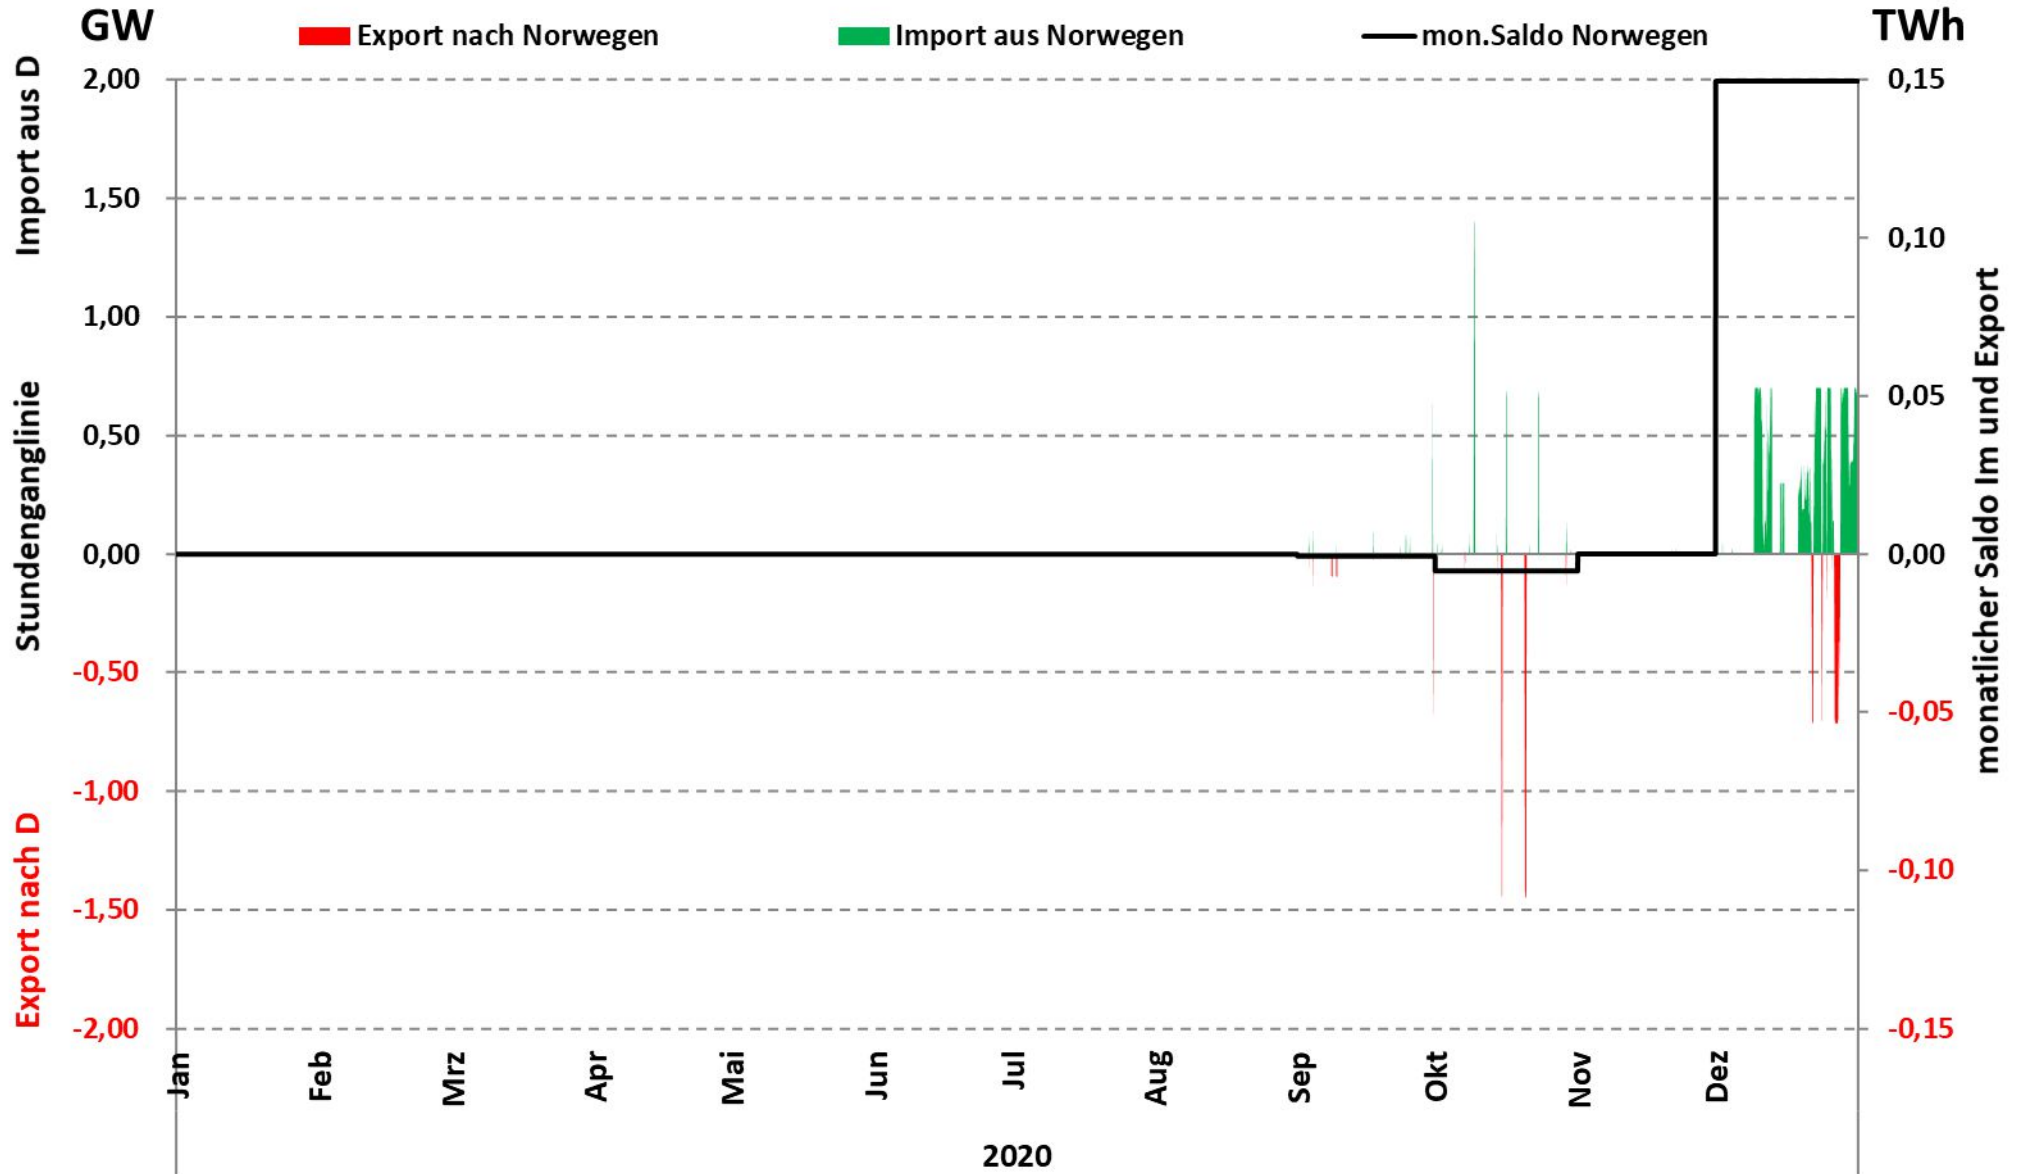

Export nach Norwegen und Import aus Norwegen

Datenquelle: Entso-e

Auflösung: Stundenwerte

Darstellung: Rolf Schuster Vernunftkraft