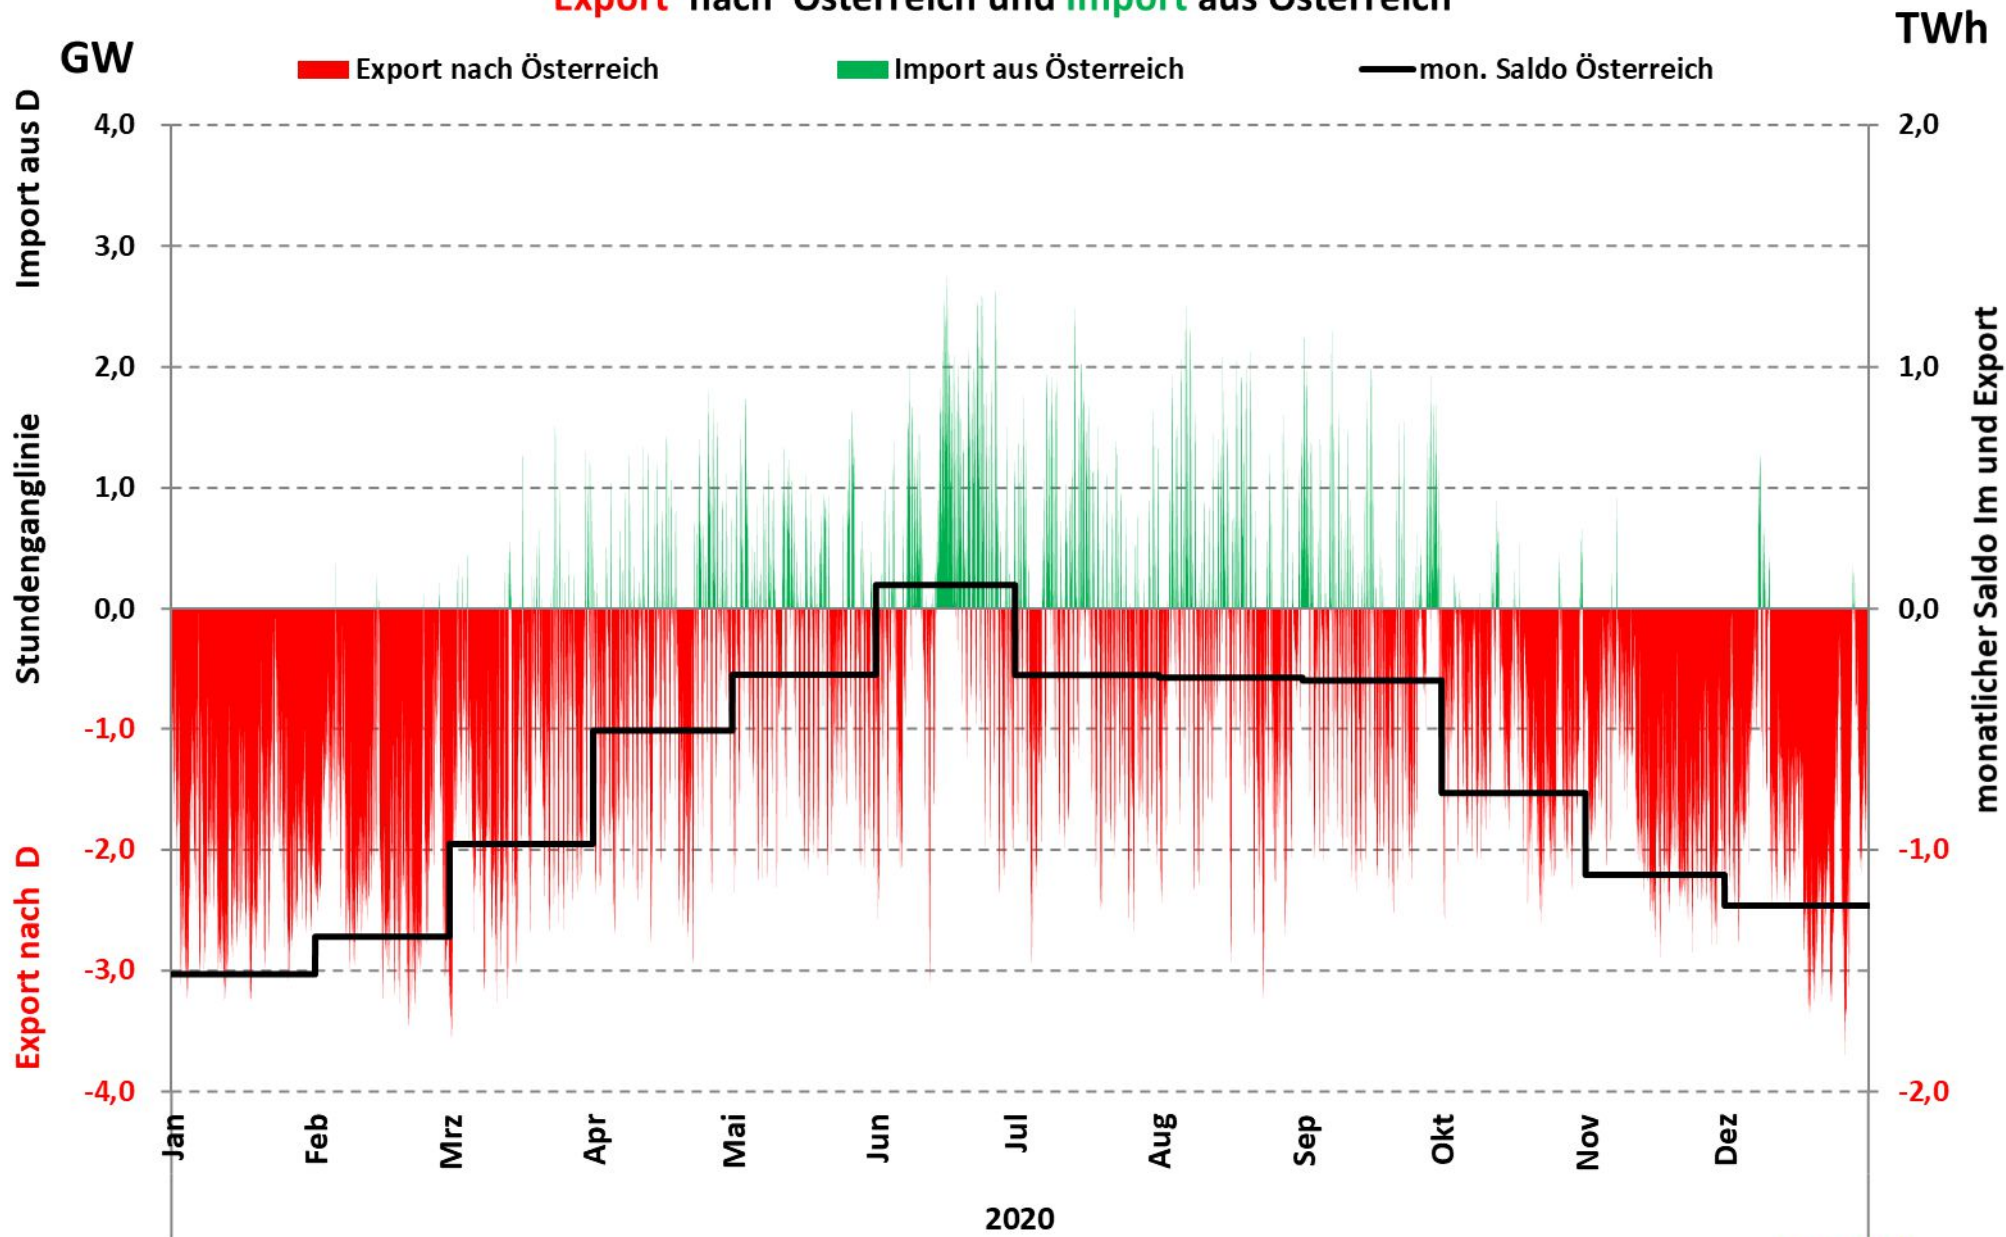

Darstellung: Rolf Schuster **Vernunftkraft**

Jahr	Σ Export	Σ Import	Σ Export	Σ Import	Export	Import
	Lastflüsse		Wert der Lastflüsse		Ø Preis pro MWh Basis EEX	
2010	-37,79 TWh	31,83 TWh	-1.637,8 Mio €	1.446,7 Mio €	43,3 €/MWh	45,5 €/MWh
2011	-30,18 TWh	37,27 TWh	-1.490,2 Mio €	1.941,5 Mio €	49,4 €/MWh	52,1 €/MWh
2012	-44,04 TWh	30,24 TWh	-1.784,6 Mio €	1.319,9 Mio €	40,5 €/MWh	43,7 €/MWh
2013	-52,58 TWh	26,88 TWh	-1.899,1 Mio €	1.042,0 Mio €	36,1 €/MWh	38,8 €/MWh
2014	-58,54 TWh	30,58 TWh	-1.844,2 Mio €	1.036,4 Mio €	31,5 €/MWh	33,9 €/MWh
2015	-68,08 TWh	21,35 TWh	-2.062,6 Mio €	705,2 Mio €	30,3 €/MWh	33,0 €/MWh
2016	-63,70 TWh	14,83 TWh	-1.768,8 Mio €	423,4 Mio €	27,8 €/MWh	28,6 €/MWh
2017	-67,99 TWh	15,67 TWh	-2.165,5 Mio €	591,6 Mio €	31,9 €/MWh	37,8 €/MWh
2018	-70,02 TWh	20,29 TWh	-2.913,7 Mio €	944,1 Mio €	41,6 €/MWh	46,5 €/MWh
2019	-60,37 TWh	27,40 TWh	-2.000,6 Mio €	991,9 Mio €	33,1 €/MWh	36,2 €/MWh
2020	-42,04 TWh	28,84 TWh	-1.075,7 Mio €	896,2 Mio €	25,6 €/MWh	31,1 €/MWh

Jahressalden Deutschlands mit den Nachbarländern = TWh

Datenquelle: Entso-e

Darstellung = TWh

Darstellung: Rolf Schuster Vernunftkraft

Export aus Deutschland und Import nach Deutschland

Datenquelle: Entso-e

Auflösung: Stundenwerte

Darstellung: Rolf Schuster Vernunftkraft

Export nach Österreich und Import aus Österreich

Datenquelle: Entso-e

Auflösung: Stundenwerte

Darstellung: Rolf Schuster **Vernunftkraft**

Export nach Belgien und Import aus Belgien