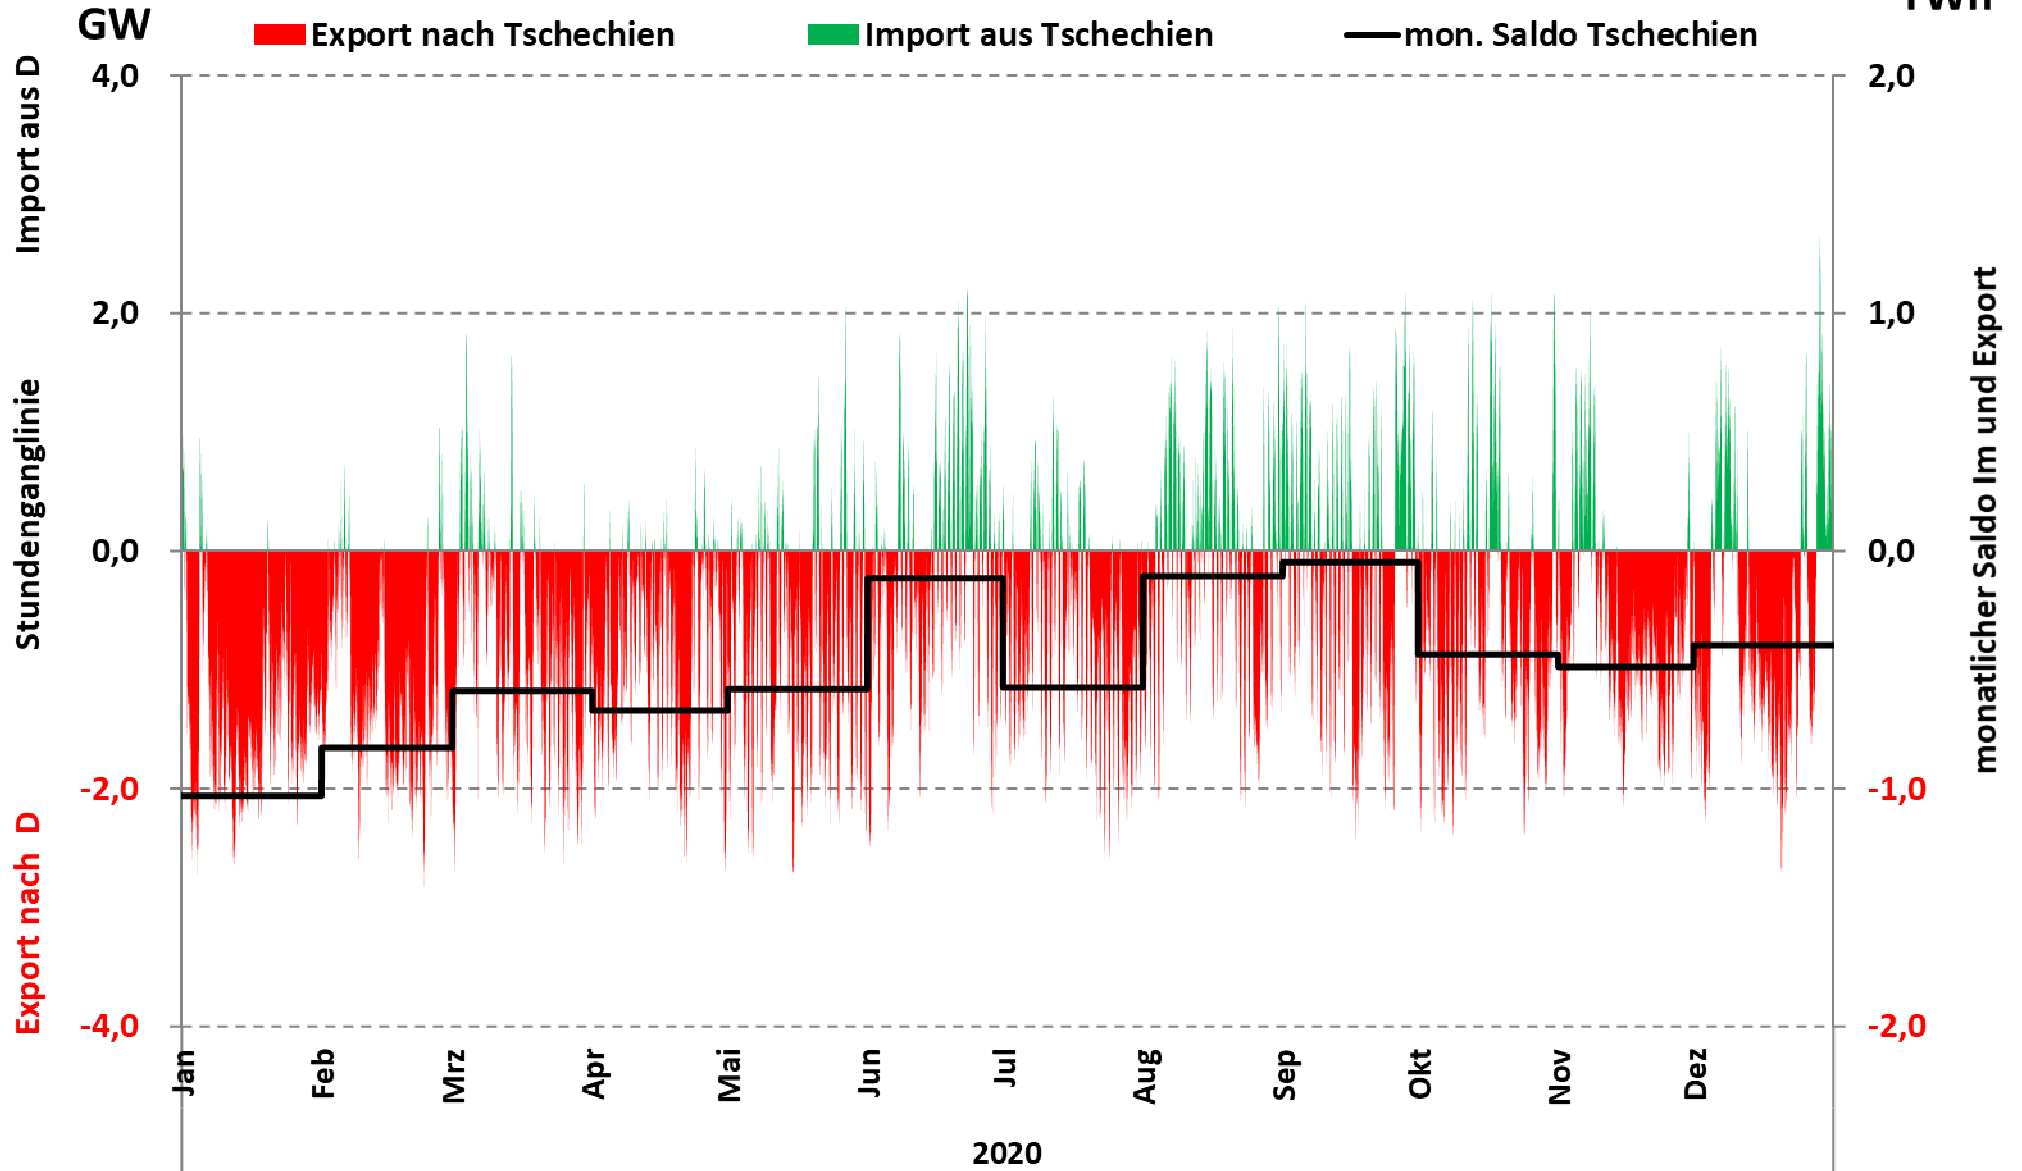

Export nach Tschechien und Import aus Tschechien

Datenquelle: Entso-e

Auflösung: Stundenwerte

Darstellung: Rolf Schuster **Vernunftkraft**