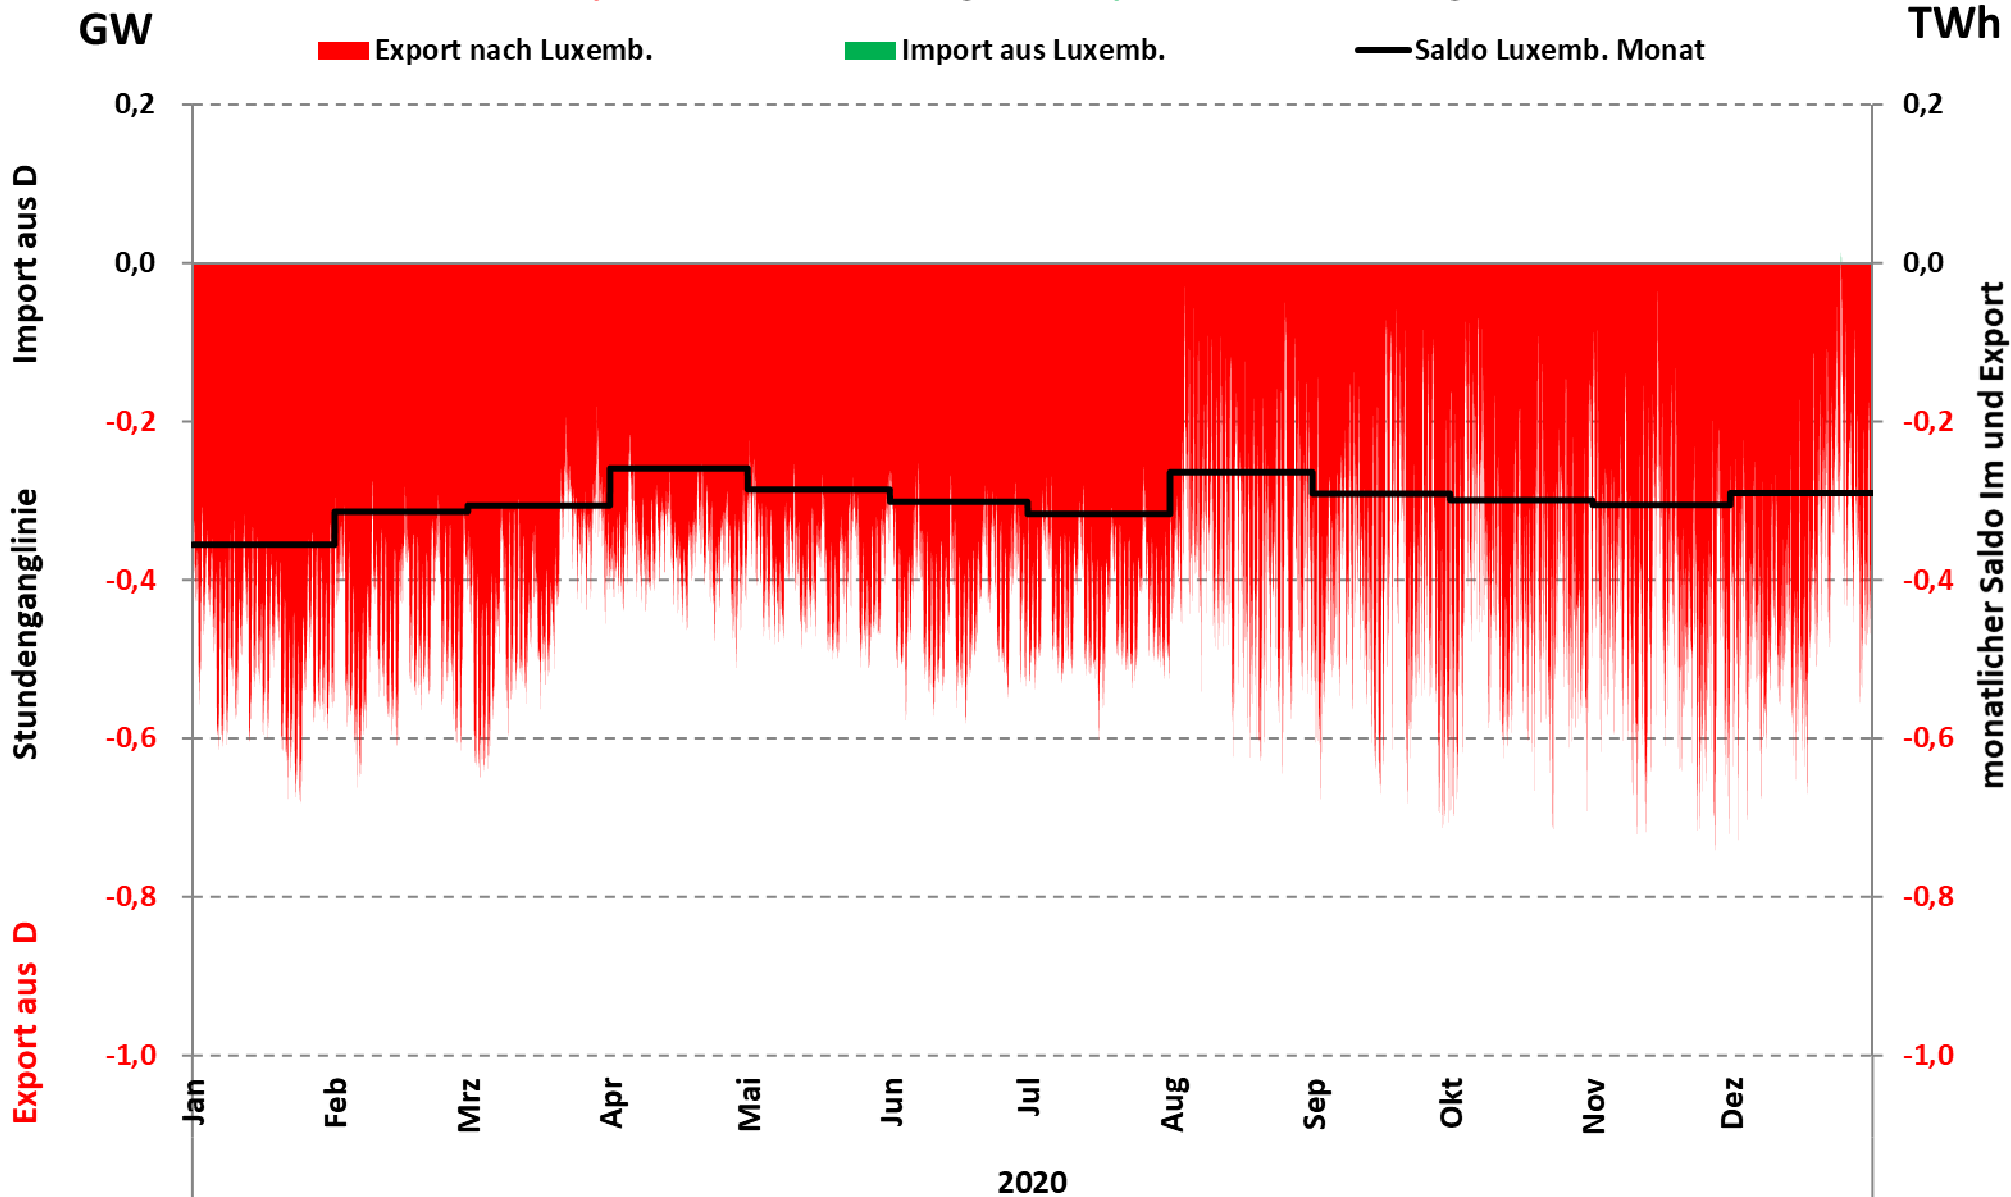

Darstellung: Rolf Schuster **Vernunftkraft**

Export nach Frankreich und Import aus Frankreich

Datenquelle: Entso-e

Auflösung: Stundenwerte

Darstellung: Rolf Schuster **Vernunftkraft**

Export nach Luxemburg und Import aus Luxemburg