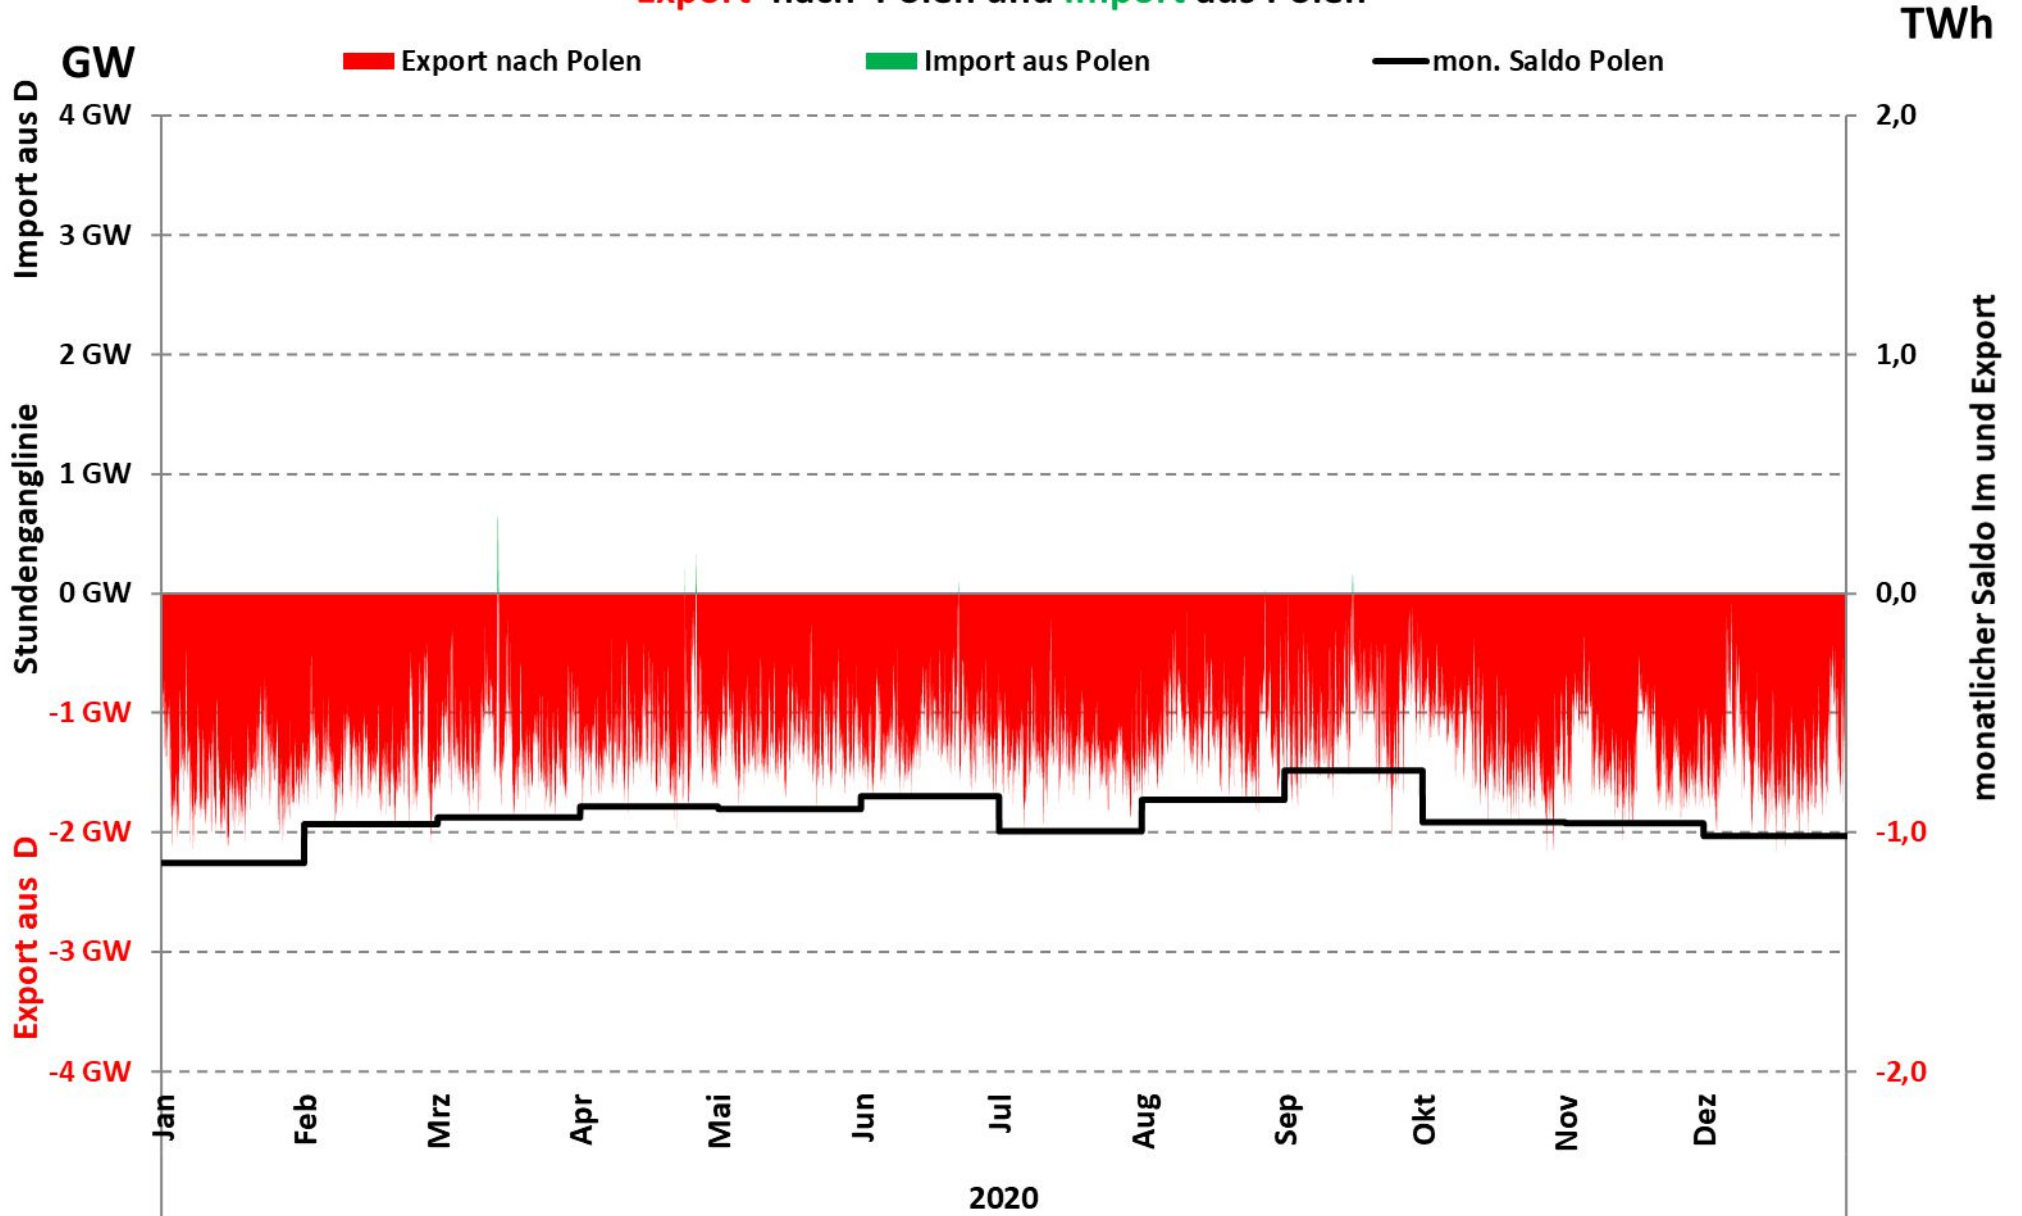

Auflösung: Stundenwerte

Darstellung: Rolf Schuster Vernunftkraft

Export nach Österreich und Import aus Österreich

Datenquelle: Entso-e

Auflösung: Stundenwerte

Darstellung: Rolf Schuster **Vernunftkraft**

Export nach Belgien und Import aus Belgien

Export nach Norwegen und Import aus Norwegen

Datenquelle: Entso-e

Auflösung: Stundenwerte

Darstellung: Rolf Schuster Vernunftkraft

Export nach Polen und Import aus Polen

Datenquelle: Entso-e

Auflösung: Stundenwerte

Darstellung: Rolf Schuster **Vernunftkraft**

Export nach Schweden und Import aus Schweden

Datenquelle: Entso-e

Auflösung: Stundenwerte

Darstellung: Rolf Schuster **Vernunftkraft**