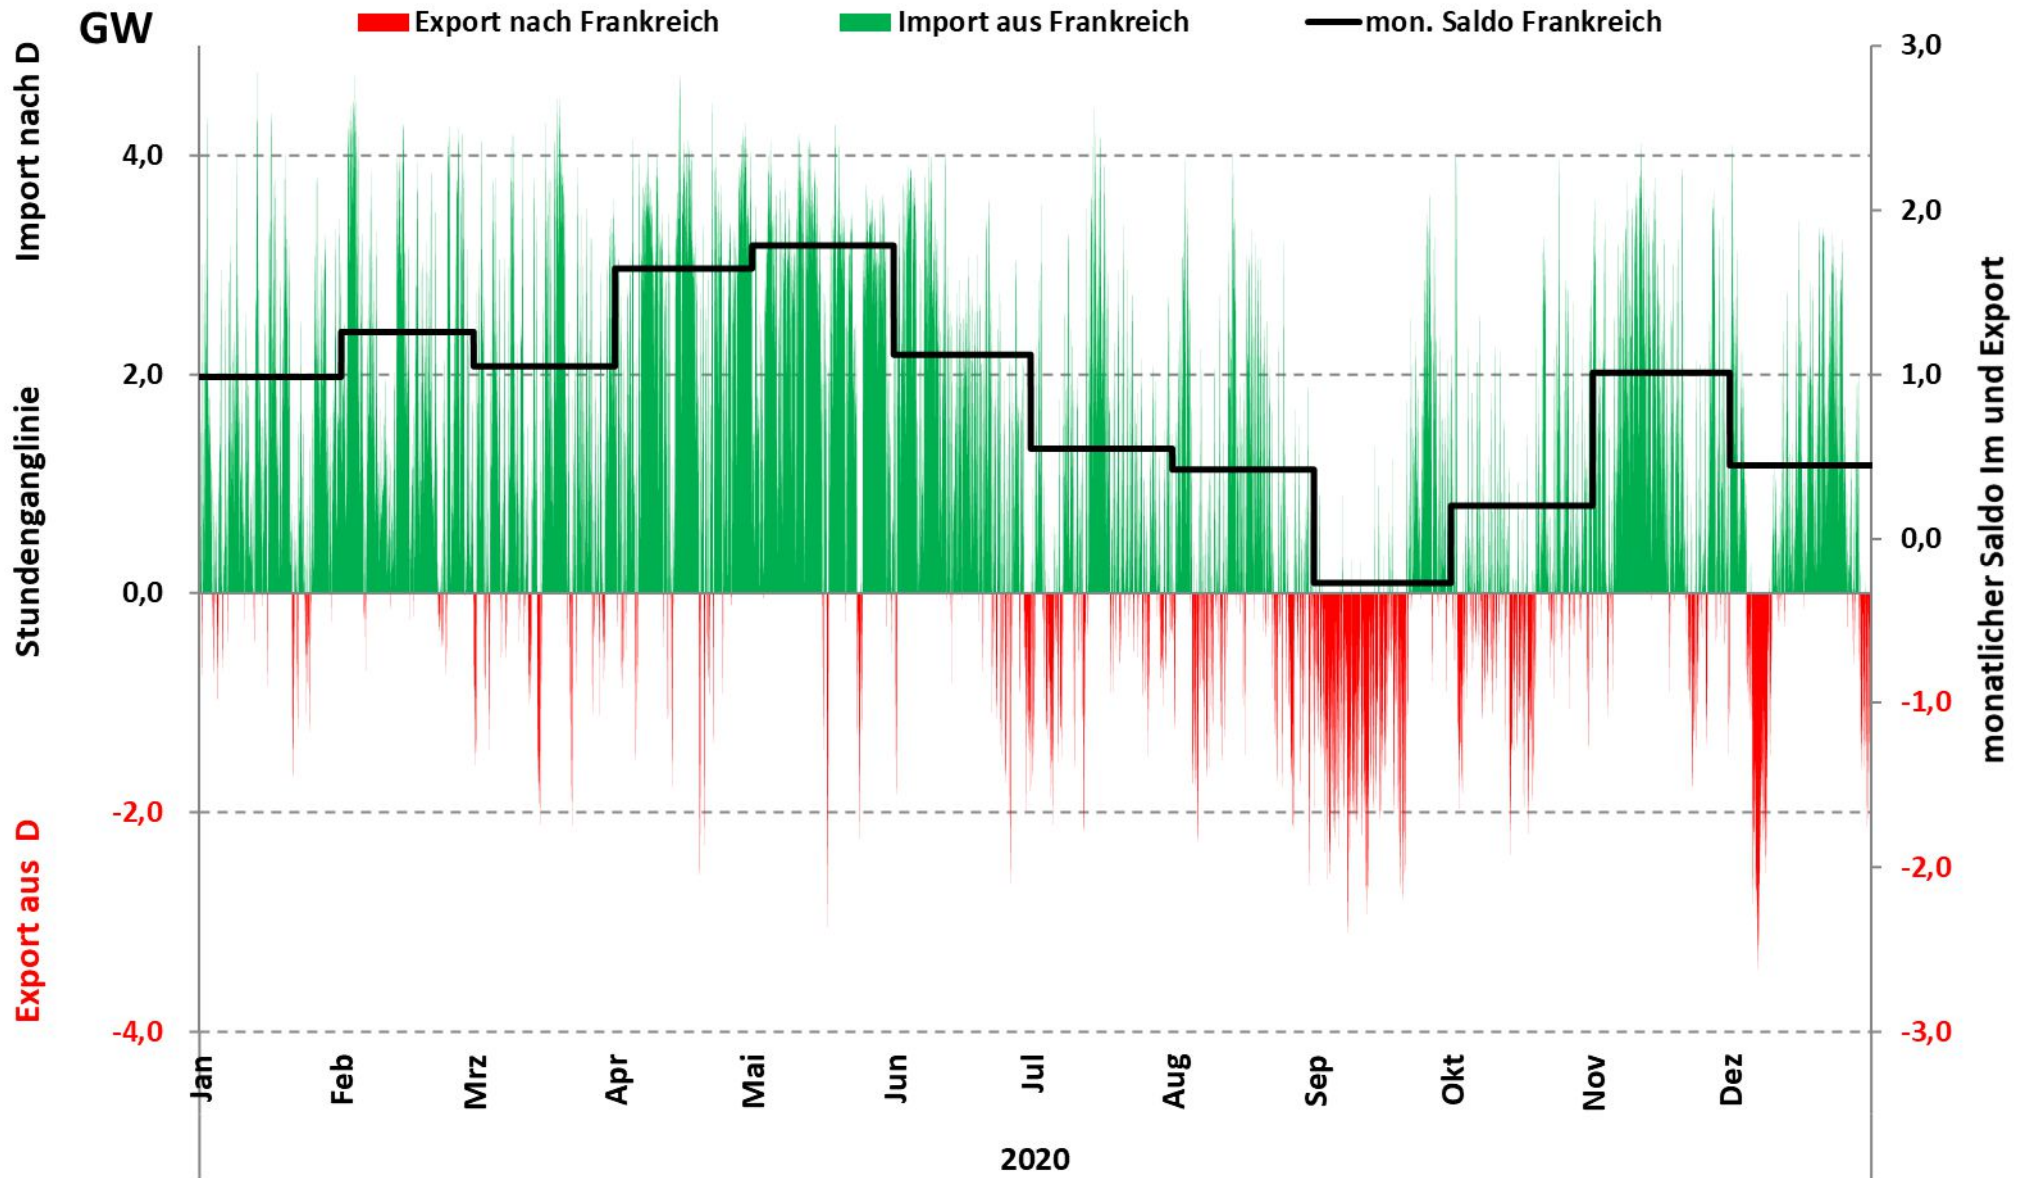

Export nach Tschechien und Import aus Tschechien

Datenquelle: Entso-e

Auflösung: Stundenwerte

Darstellung: Rolf Schuster **Vernunftkraft**

Export nach Dänemark und Import aus Dänemark

Datenquelle: Entso-e

Auflösung: Stundenwerte

Darstellung: Rolf Schuster **Vernunftkraft**

Export nach Frankreich und Import aus Frankreich

Datenquelle: Entso-e

Auflösung: Stundenwerte

Darstellung: Rolf Schuster **Vernunftkraft**

Export nach Luxemburg und Import aus Luxemburg