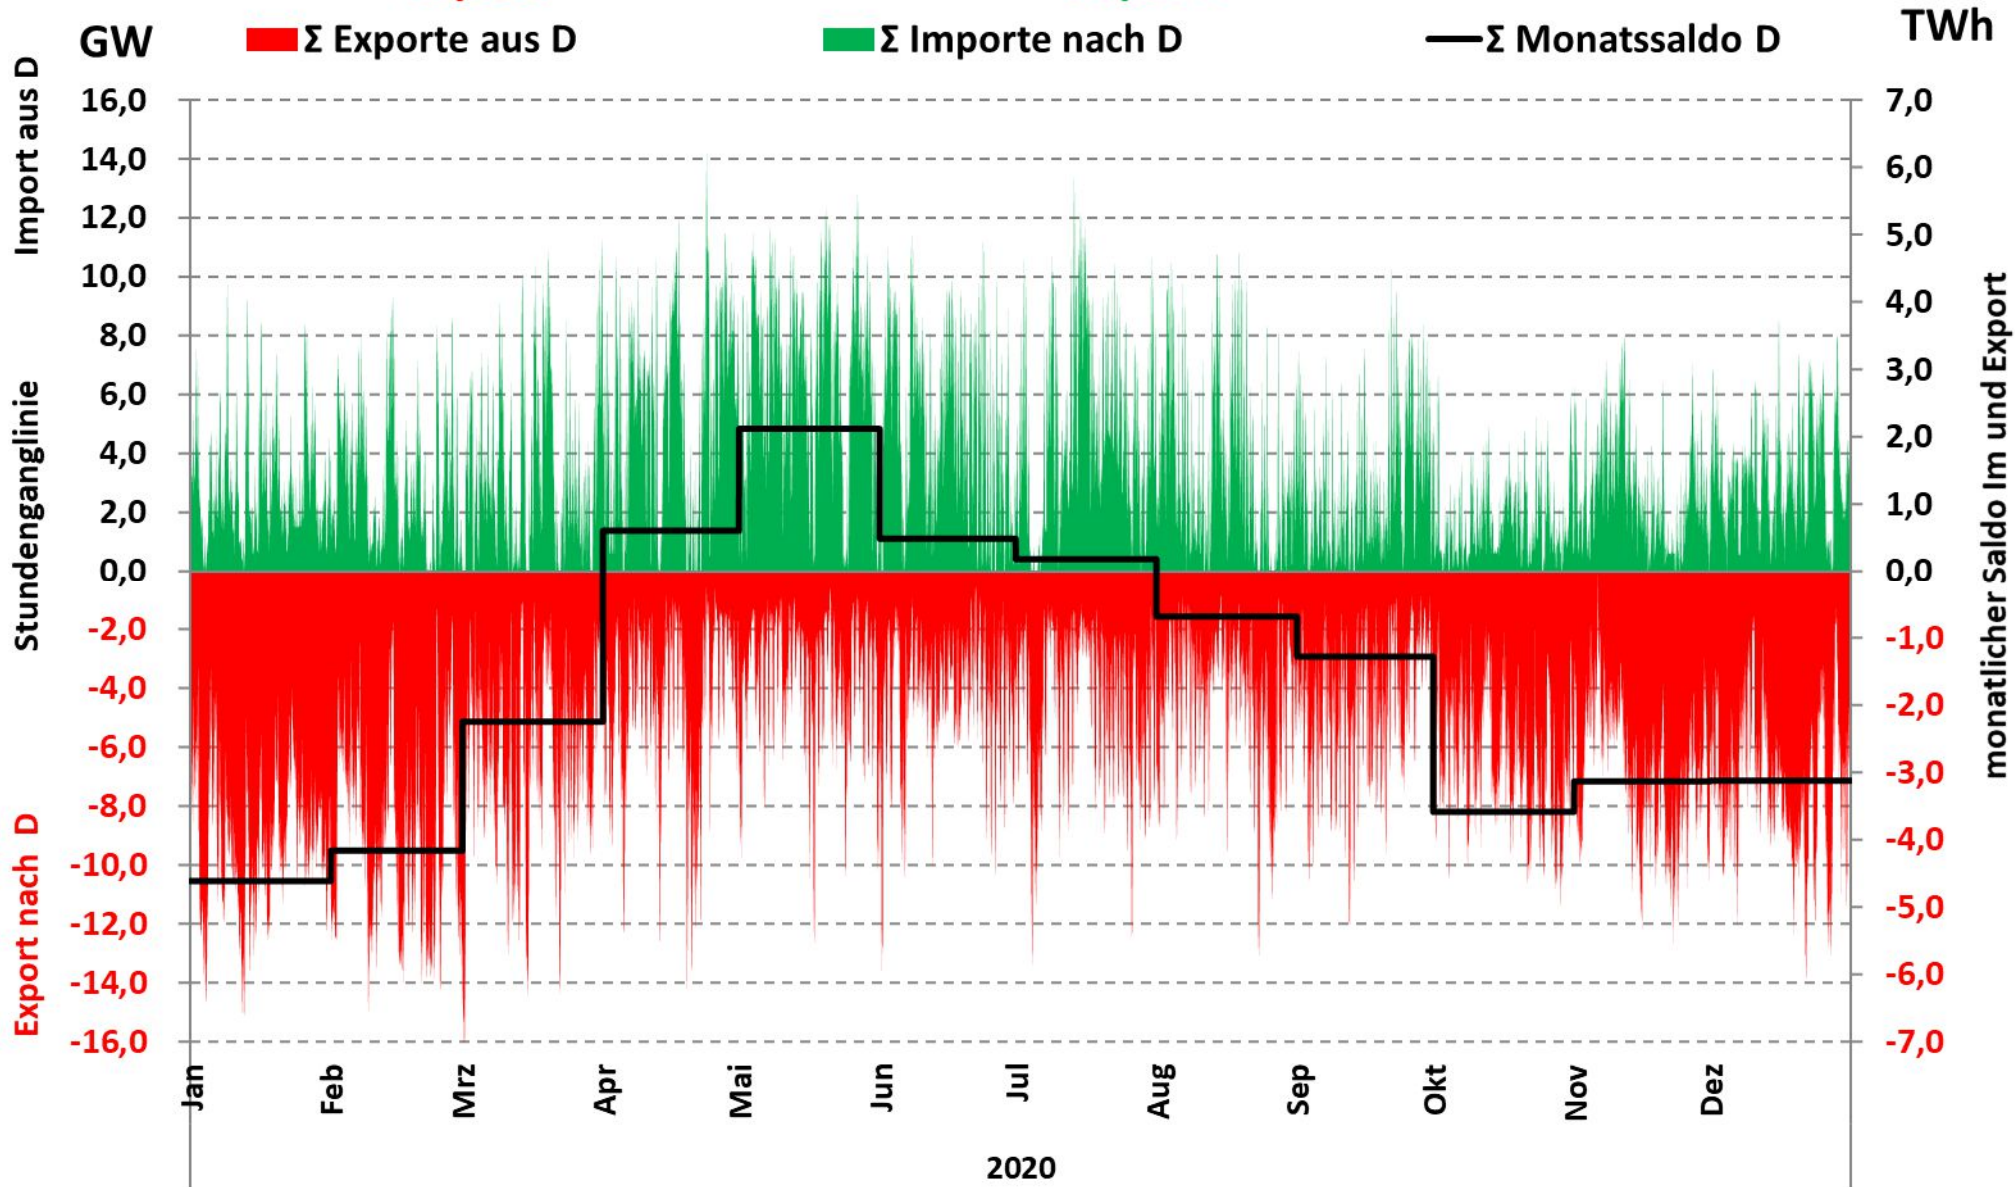

Im und Export Deutschland für das Jahr 2020

Datenquelle: Entso-e

Auflösung: summierte Stundenwerte

Darstellung: Rolf Schuster **Vernunftkraft**

Saldo = Import - Export Deutschland für das Jahr 2020

Datenquelle: Entso-e

Darstellung: Rolf Schuster **Vernunftkraft**

Jahr	Σ Export	Σ Import	Σ Export	Σ Import	Export	Import
	Lastflüsse		Wert der Lastflüsse		Ø Preis pro MWh Basis EEX	
2010	-37,79 TWh	31,83 TWh	-1.637,8 Mio €	1.446,7 Mio €	43,3 €/MWh	45,5 €/MWh
2011	-30,18 TWh	37,27 TWh	-1.490,2 Mio €	1.941,5 Mio €	49,4 €/MWh	52,1 €/MWh
2012	-44,04 TWh	30,24 TWh	-1.784,6 Mio €	1.319,9 Mio €	40,5 €/MWh	43,7 €/MWh
2013	-52,58 TWh	26,88 TWh	-1.899,1 Mio €	1.042,0 Mio €	36,1 €/MWh	38,8 €/MWh
2014	-58,54 TWh	30,58 TWh	-1.844,2 Mio €	1.036,4 Mio €	31,5 €/MWh	33,9 €/MWh
2015	-68,08 TWh	21,35 TWh	-2.062,6 Mio €	705,2 Mio €	30,3 €/MWh	33,0 €/MWh
2016	-63,70 TWh	14,83 TWh	-1.768,8 Mio €	423,4 Mio €	27,8 €/MWh	28,6 €/MWh
2017	-67,99 TWh	15,67 TWh	-2.165,5 Mio €	591,6 Mio €	31,9 €/MWh	37,8 €/MWh
2018	-70,02 TWh	20,29 TWh	-2.913,7 Mio €	944,1 Mio €	41,6 €/MWh	46,5 €/MWh
2019	-60,37 TWh	27,40 TWh	-2.000,6 Mio €	991,9 Mio €	33,1 €/MWh	36,2 €/MWh
2020	-42,04 TWh	28,84 TWh	-1.075,7 Mio €	896,2 Mio €	25,6 €/MWh	31,1 €/MWh

Jahressalden Deutschlands mit den Nachbarländern = TWh

Datenquelle: Entso-e

Darstellung = TWh

Darstellung: Rolf Schuster Vernunftkraft

Export aus Deutschland und Import nach Deutschland

Datenquelle: Entso-e

Auflösung: Stundenwerte

Darstellung: Rolf Schuster Vernunftkraft

Export nach Österreich und Import aus Österreich

Datenquelle: Entso-e

Auflösung: Stundenwerte

Darstellung: Rolf Schuster **Vernunftkraft**

Export nach Belgien und Import aus Belgien