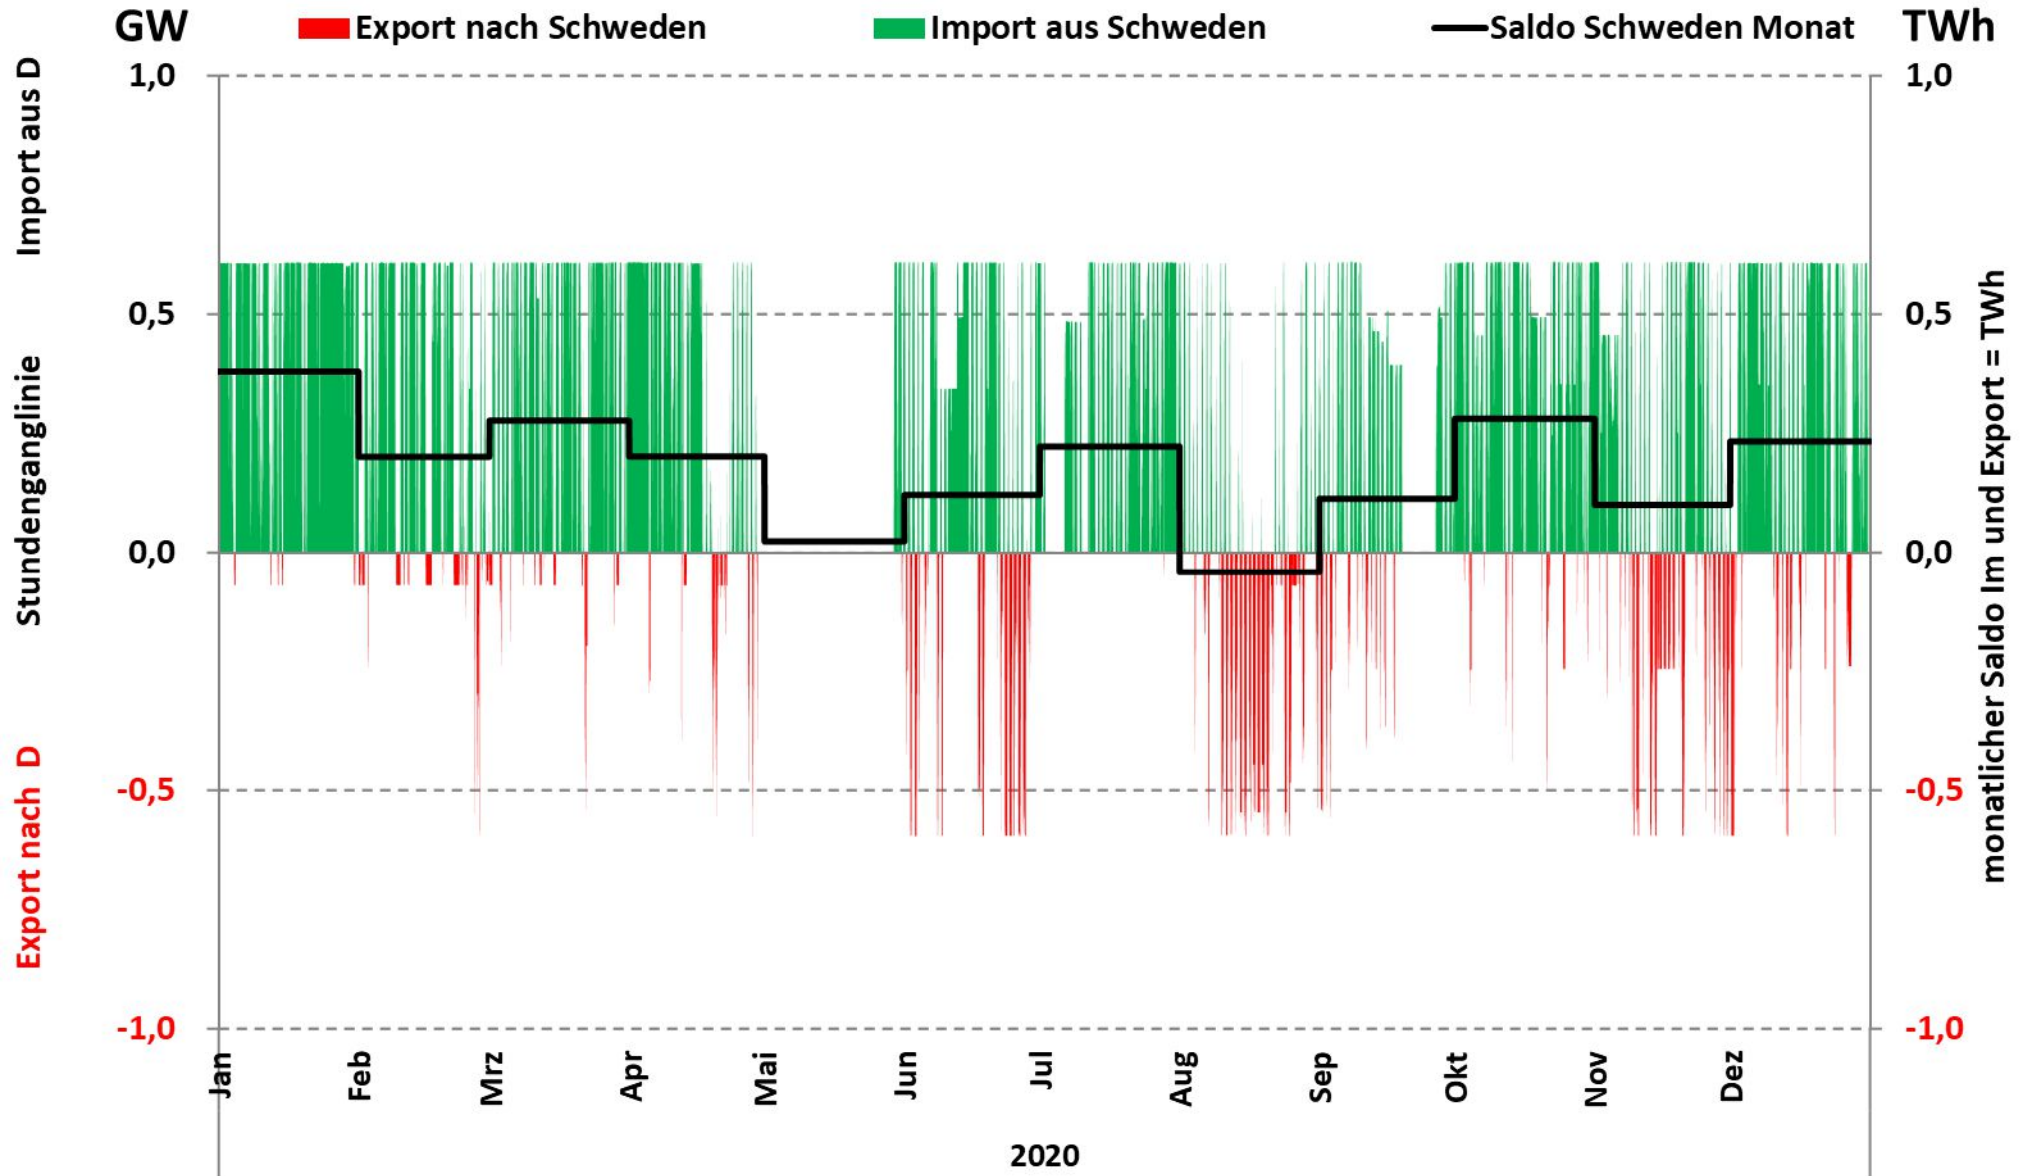

Export nach Norwegen und Import aus Norwegen

Datenquelle: Entso-e

Auflösung: Stundenwerte

Darstellung: Rolf Schuster Vernunftkraft

Export nach Polen und Import aus Polen

Datenquelle: Entso-e

Auflösung: Stundenwerte

Darstellung: Rolf Schuster **Vernunftkraft**

Export nach Schweden und Import aus Schweden

Datenquelle: Entso-e

Auflösung: Stundenwerte

Darstellung: Rolf Schuster **Vernunftkraft**