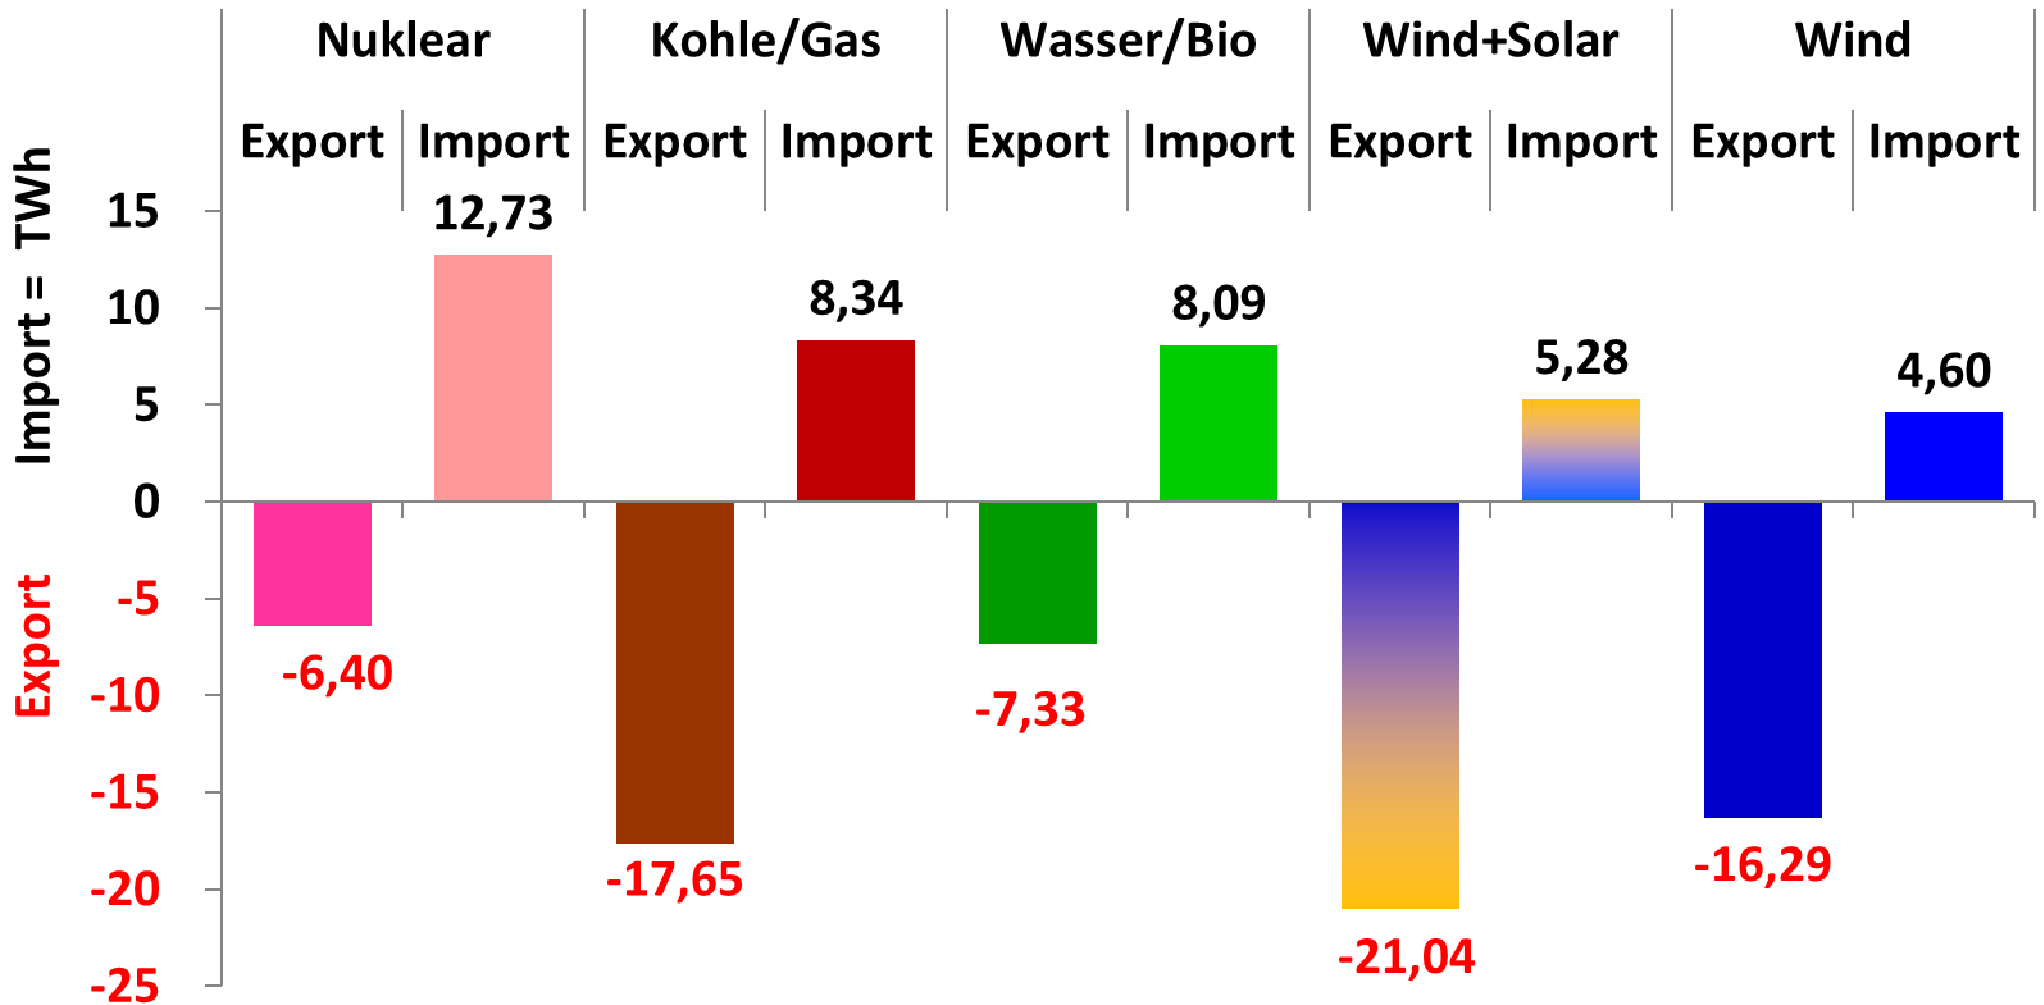

Im und Export Deutschland für das Jahr 2020

Datenquelle: Entso-e

Auflösung: summierte Stundenwerte

Darstellung: Rolf Schuster **Vernunftkraft**

Saldo = Import - Export Deutschland für das Jahr 2020

Datenquelle: Entso-e

Darstellung: Rolf Schuster **Vernunftkraft**

Jahr	Σ Export	Σ Import	Σ Export	Σ Import	Export	Import
	Lastflüsse		Wert der Lastflüsse		Ø Preis pro MWh Basis EEX	
2010	-37,79 TWh	31,83 TWh	-1.637,8 Mio €	1.446,7 Mio €	43,3 €/MWh	45,5 €/MWh
2011	-30,18 TWh	37,27 TWh	-1.490,2 Mio €	1.941,5 Mio €	49,4 €/MWh	52,1 €/MWh
2012	-44,04 TWh	30,24 TWh	-1.784,6 Mio €	1.319,9 Mio €	40,5 €/MWh	43,7 €/MWh
2013	-52,58 TWh	26,88 TWh	-1.899,1 Mio €	1.042,0 Mio €	36,1 €/MWh	38,8 €/MWh
2014	-58,54 TWh	30,58 TWh	-1.844,2 Mio €	1.036,4 Mio €	31,5 €/MWh	33,9 €/MWh
2015	-68,08 TWh	21,35 TWh	-2.062,6 Mio €	705,2 Mio €	30,3 €/MWh	33,0 €/MWh
2016	-63,70 TWh	14,83 TWh	-1.768,8 Mio €	423,4 Mio €	27,8 €/MWh	28,6 €/MWh
2017	-67,99 TWh	15,67 TWh	-2.165,5 Mio €	591,6 Mio €	31,9 €/MWh	37,8 €/MWh
2018	-70,02 TWh	20,29 TWh	-2.913,7 Mio €	944,1 Mio €	41,6 €/MWh	46,5 €/MWh
2019	-60,37 TWh	27,40 TWh	-2.000,6 Mio €	991,9 Mio €	33,1 €/MWh	36,2 €/MWh
2020	-42,04 TWh	28,84 TWh	-1.075,7 Mio €	896,2 Mio €	25,6 €/MWh	31,1 €/MWh