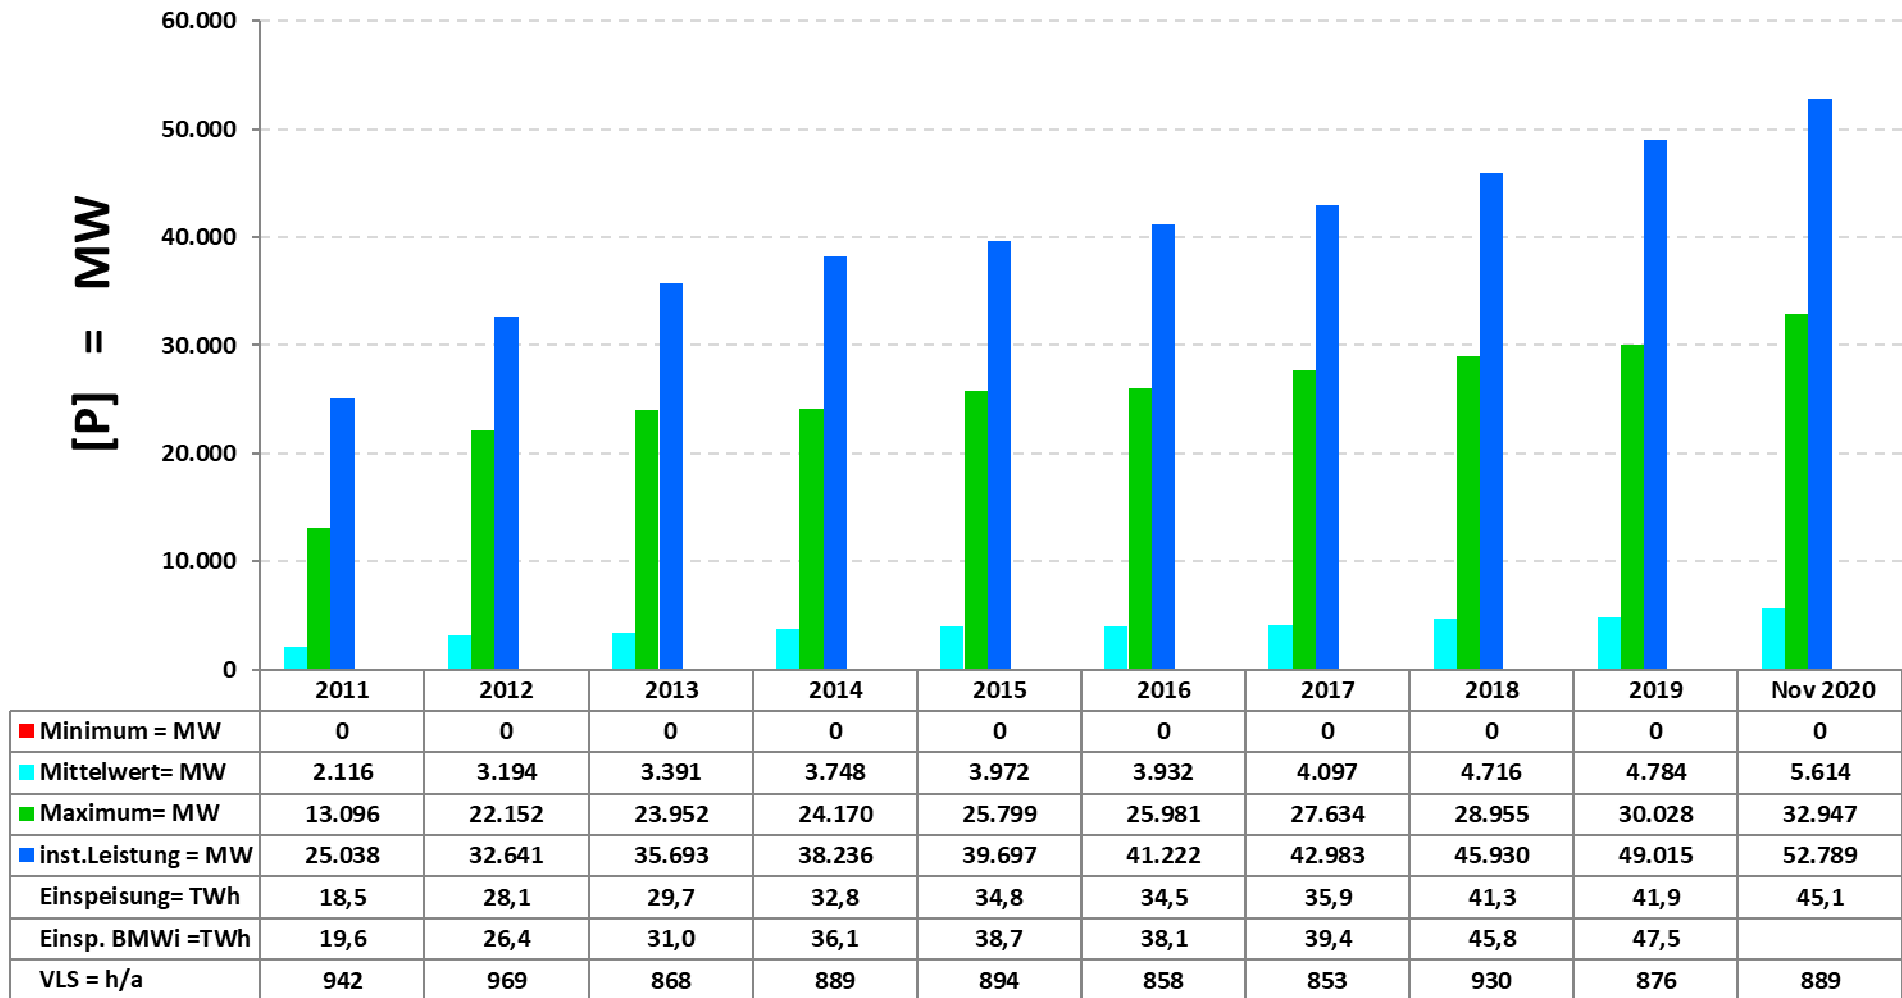

Jahreswerte Wind + Solar

Datenquelle: Netzbetreiber

summierte Stundenwerte

Darstellung: Rolf Schuster **Vernunftkraft**

Jahreswerte Wind Onshore + Offshore

Datenquelle: Netzbetreiber

summierte Stundenwerte

Darstellung: Rolf Schuster **Vernunftkraft**

Jahreswerte Wind Onshore

Datenquelle: Netzbetreiber

summierte Stundenwerte

Darstellung: Rolf Schuster Vernunftkraft

Jahreswerte Wind Offshore

Datenquelle: Netzbetreiber

summierte Stundenwerte

Darstellung: Rolf Schuster Vernunftkraft

Jahreswerte Solar

Datenquelle: Netzbetreiber

summierte Stundenwerte

Darstellung: Rolf Schuster Vernunftkraft