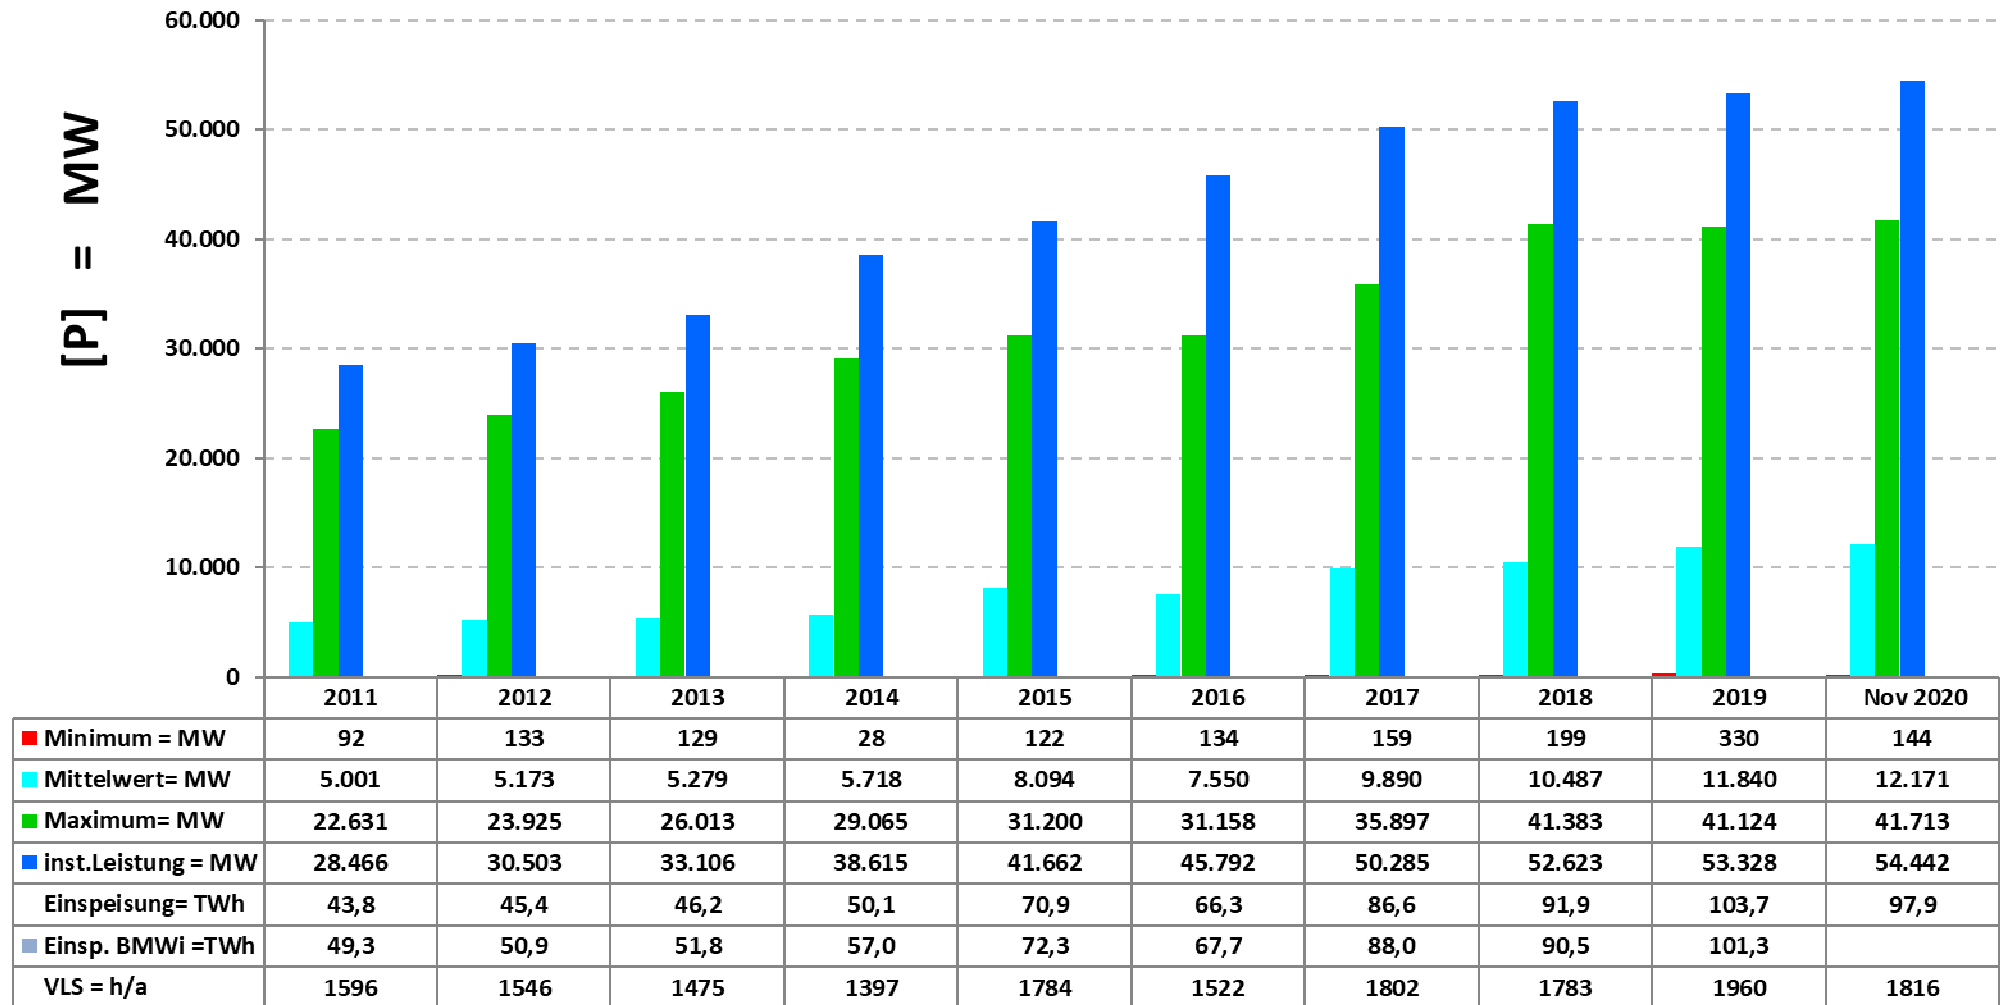

Jahreswerte Wind + Solar

Datenquelle: Netzbetreiber

summierte Stundenwerte

Darstellung: Rolf Schuster **Vernunftkraft**

Jahreswerte Wind Onshore + Offshore

Datenquelle: Netzbetreiber

summierte Stundenwerte

Darstellung: Rolf Schuster **Vernunftkraft**

Jahreswerte Wind Onshore

Datenquelle: Netzbetreiber

summierte Stundenwerte

Darstellung: Rolf Schuster Vernunftkraft

Jahreswerte Wind Offshore

Datenquelle: Netzbetreiber

summierte Stundenwerte

Darstellung: Rolf Schuster Vernunftkraft

Jahreswerte Solar

Datenquelle: Netzbetreiber

summierte Stundenwerte

Darstellung: Rolf Schuster Vernunftkraft