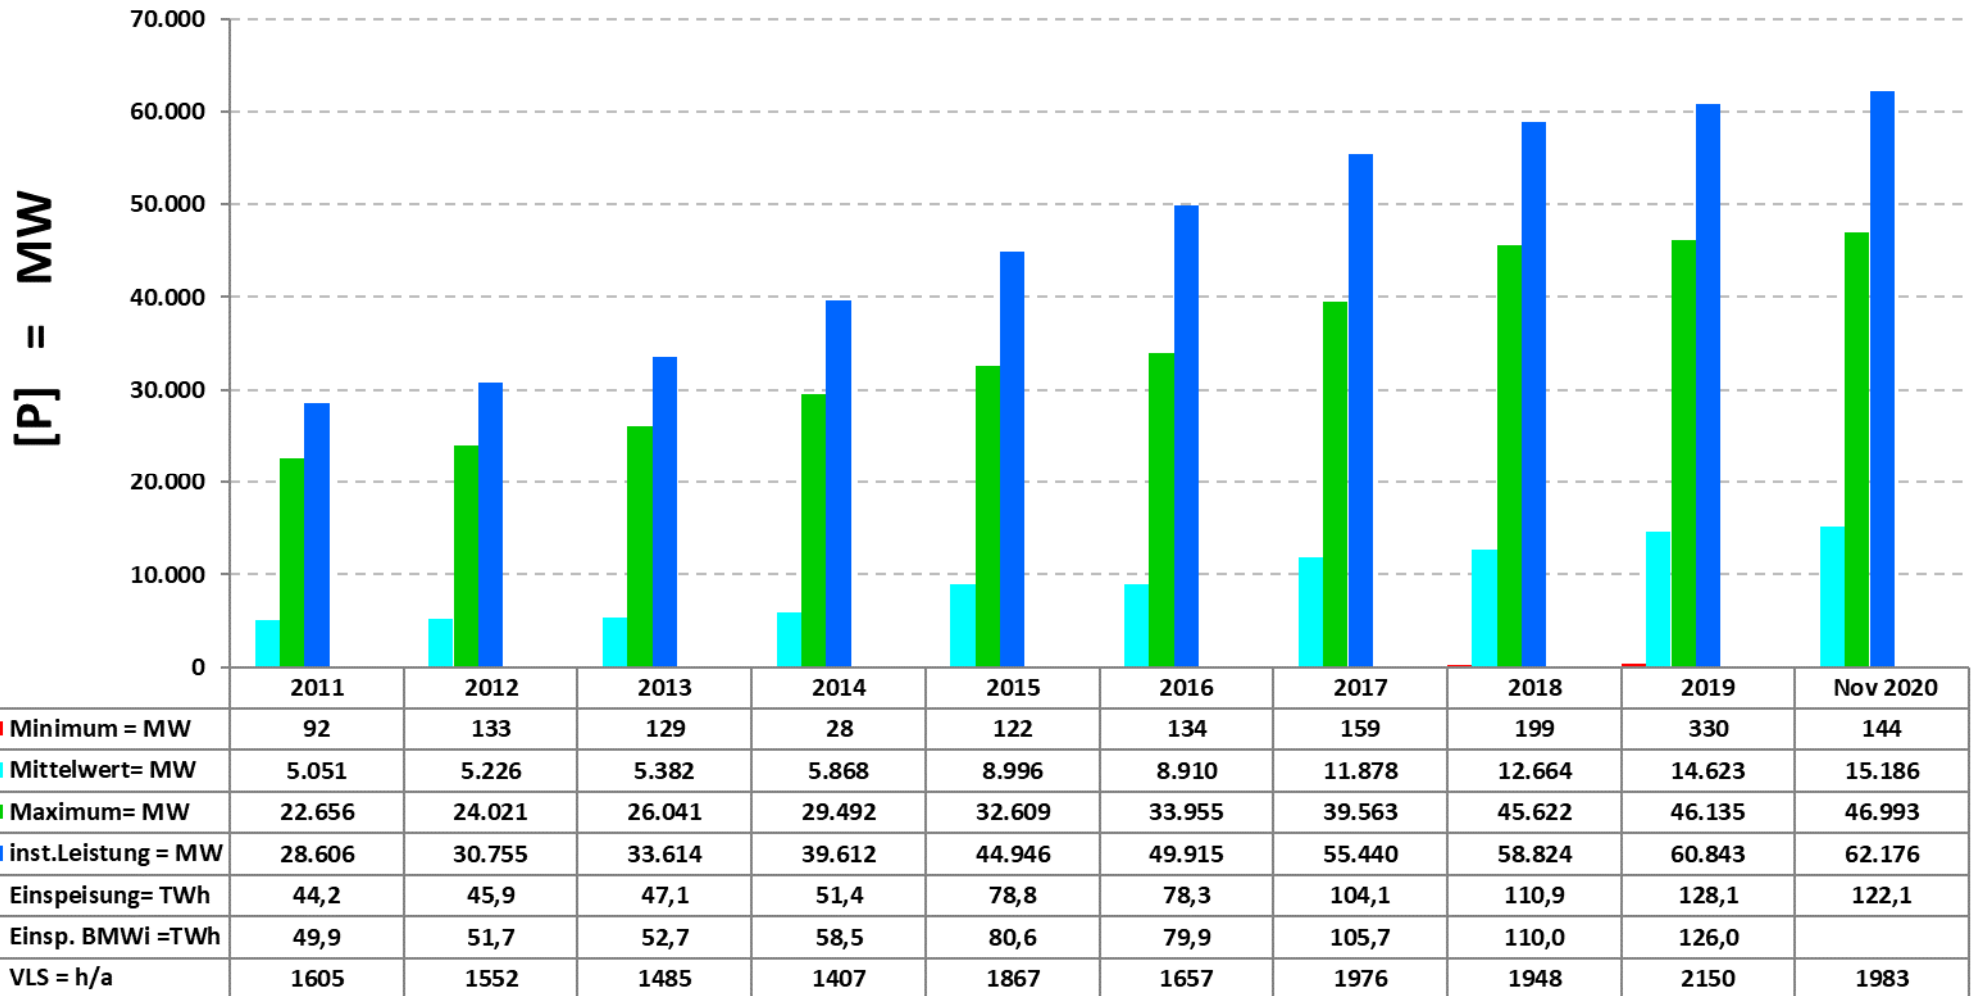

Jahreswerte Wind + Solar

Datenquelle: Netzbetreiber

summierte Stundenwerte

Darstellung: Rolf Schuster **Vernunftkraft**

Jahreswerte Wind Onshore + Offshore

Datenquelle: Netzbetreiber

summierte Stundenwerte

Darstellung: Rolf Schuster **Vernunftkraft**

Jahreswerte Wind Onshore

Datenquelle: Netzbetreiber

summierte Stundenwerte

Darstellung: Rolf Schuster Vernunftkraft

Jahreswerte Wind Offshore

Datenquelle: Netzbetreiber

summierte Stundenwerte

Darstellung: Rolf Schuster Vernunftkraft

Jahreswerte Solar

Datenquelle: Netzbetreiber

summierte Stundenwerte

Darstellung: Rolf Schuster Vernunftkraft