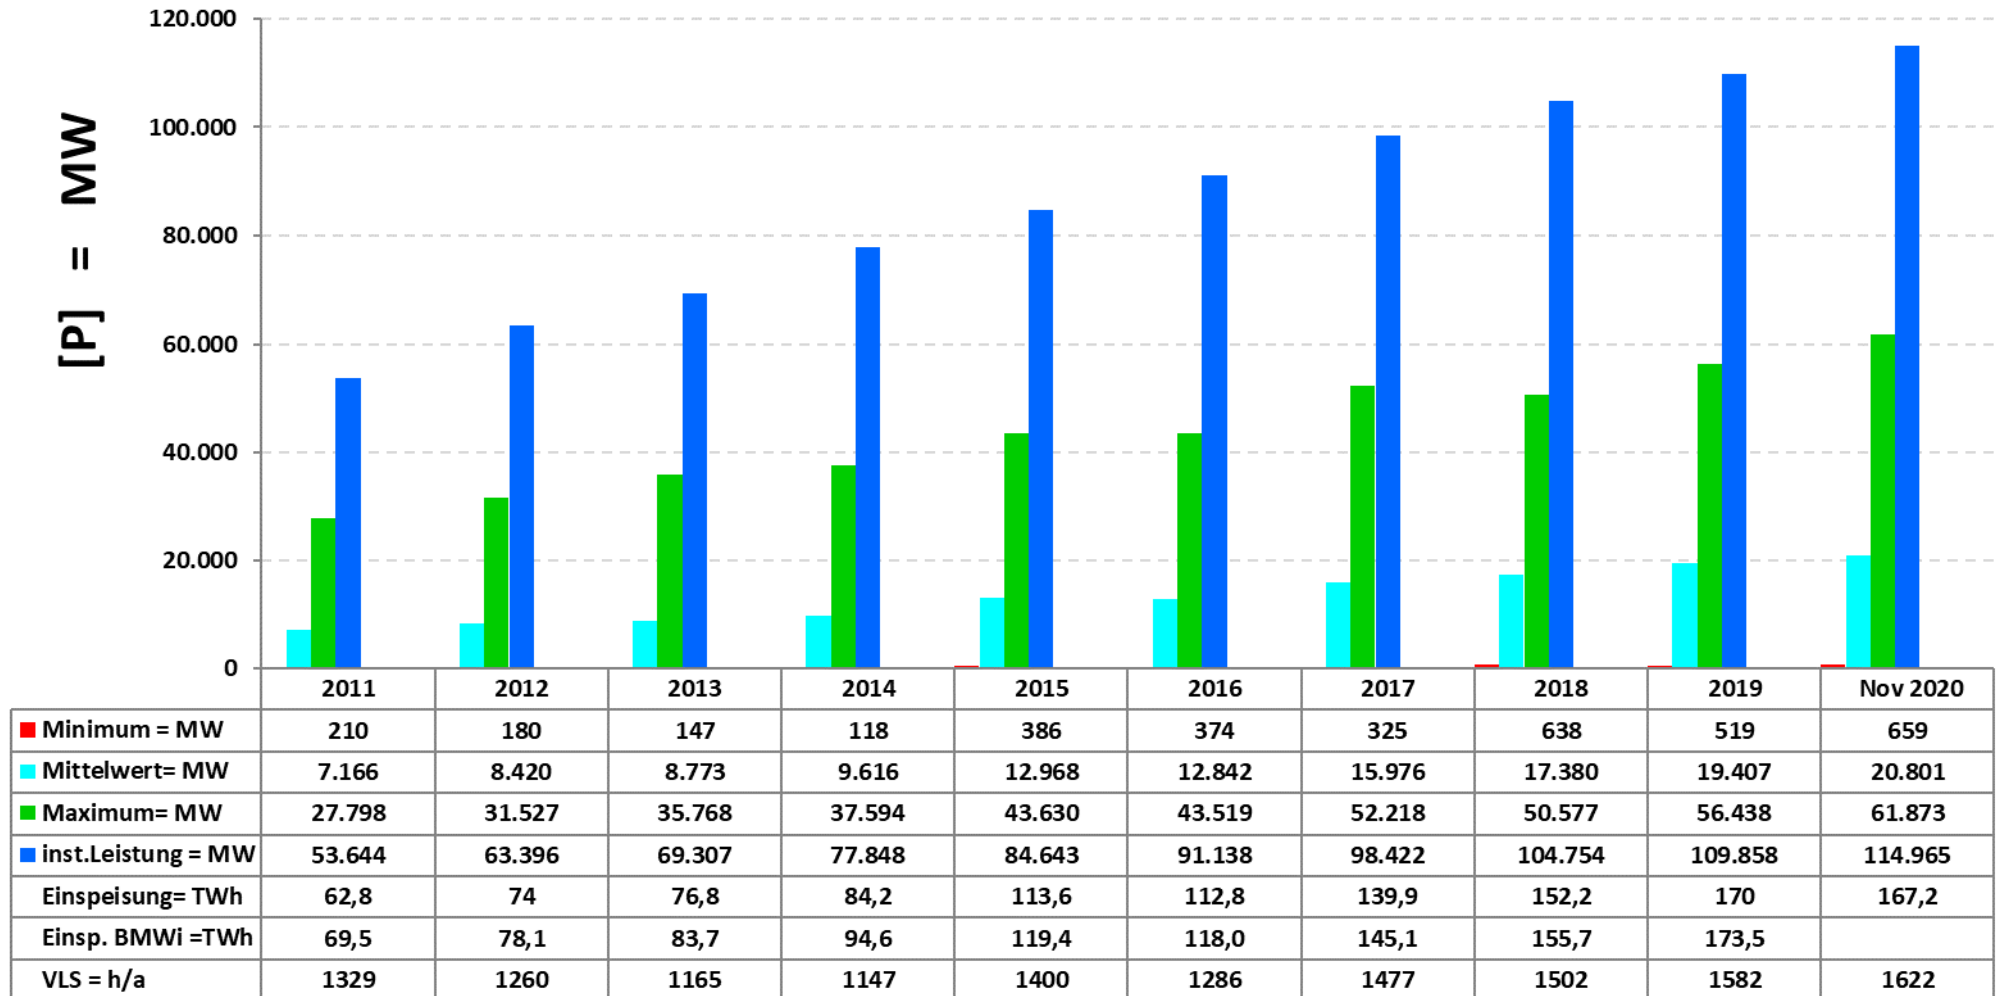

Jahreswerte Wind + Solar

Datenquelle: Netzbetreiber

summierte Stundenwerte

Darstellung: Rolf Schuster **Vernunftkraft**

Jahreswerte Wind Onshore + Offshore

Datenquelle: Netzbetreiber

summierte Stundenwerte

Darstellung: Rolf Schuster **Vernunftkraft**

Jahreswerte Wind Onshore

Datenquelle: Netzbetreiber

summierte Stundenwerte

Darstellung: Rolf Schuster Vernunftkraft

Jahreswerte Wind Offshore

Datenquelle: Netzbetreiber

summierte Stundenwerte

Darstellung: Rolf Schuster Vernunftkraft

Jahreswerte Solar

Datenquelle: Netzbetreiber

summierte Stundenwerte

Darstellung: Rolf Schuster Vernunftkraft