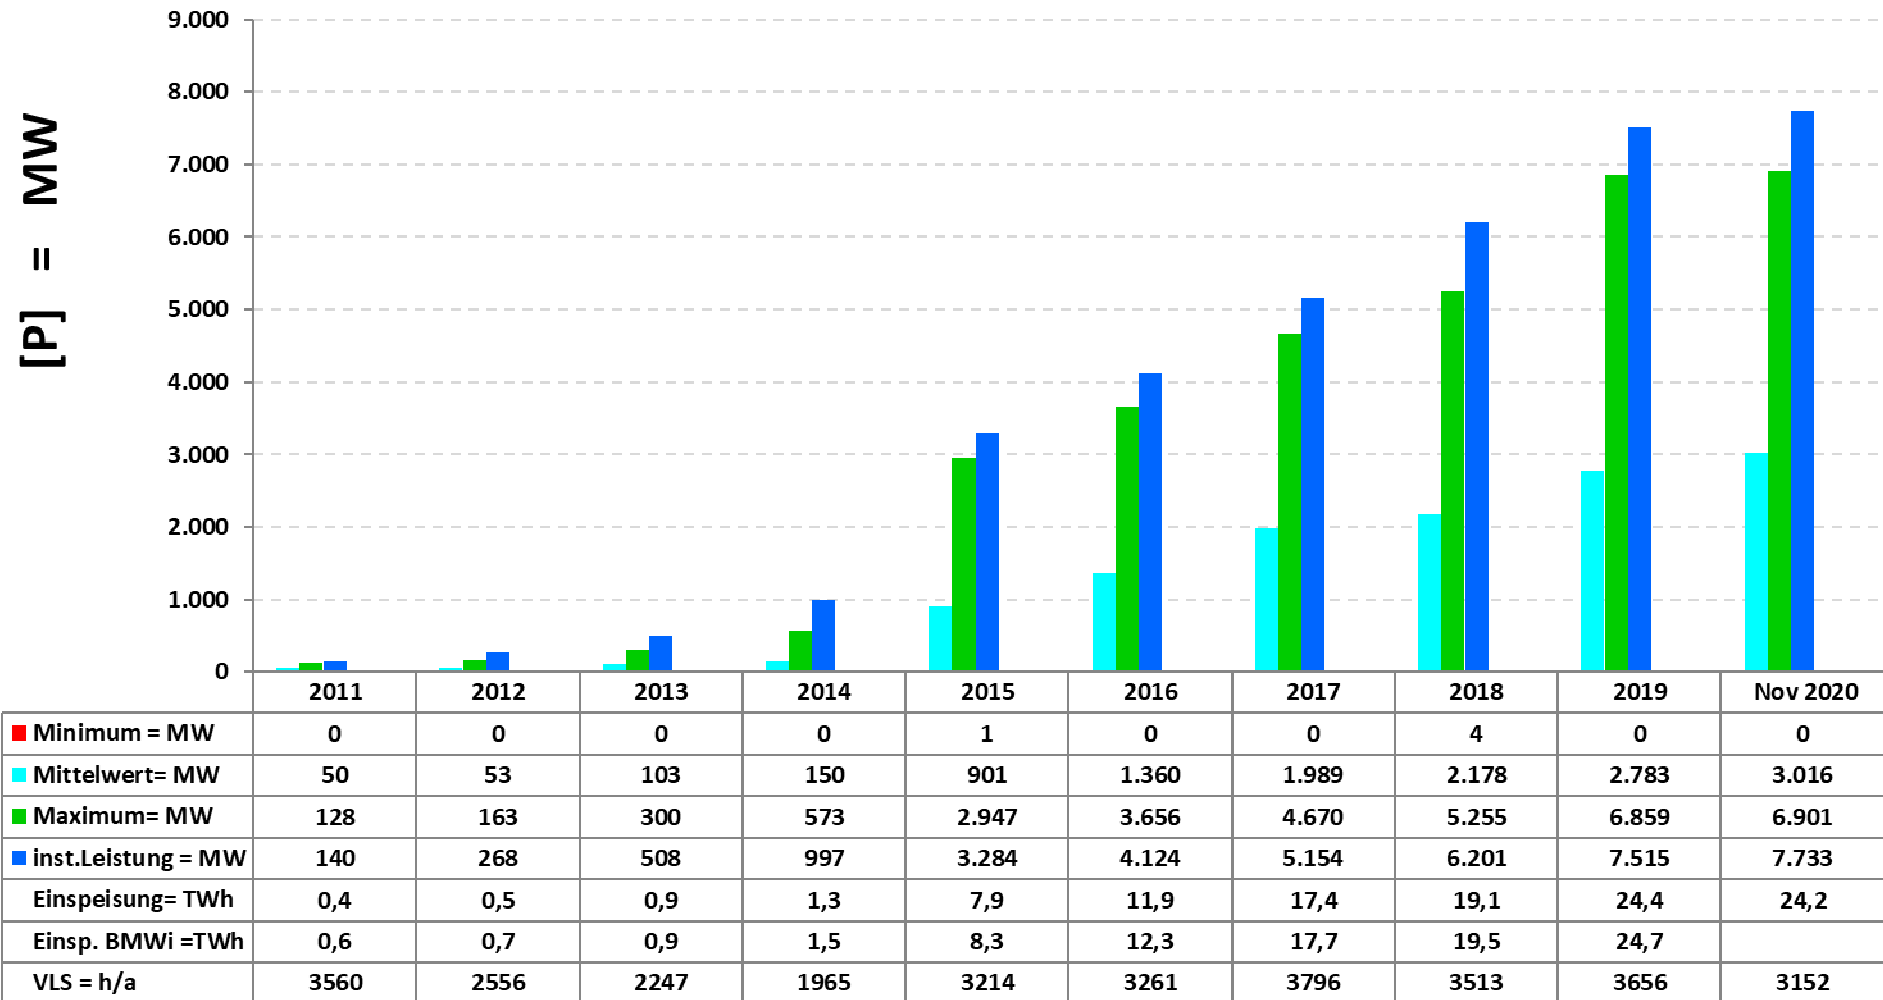

Jahreswerte Wind + Solar

Datenquelle: Netzbetreiber

summierte Stundenwerte

Darstellung: Rolf Schuster **Vernunftkraft**

Jahreswerte Wind Onshore + Offshore

Datenquelle: Netzbetreiber

summierte Stundenwerte

Darstellung: Rolf Schuster **Vernunftkraft**

Jahreswerte Wind Onshore

Datenquelle: Netzbetreiber

summierte Stundenwerte

Darstellung: Rolf Schuster Vernunftkraft

Jahreswerte Wind Offshore

Datenquelle: Netzbetreiber

summierte Stundenwerte

Darstellung: Rolf Schuster Vernunftkraft

Jahreswerte Solar

Datenquelle: Netzbetreiber

summierte Stundenwerte

Darstellung: Rolf Schuster Vernunftkraft