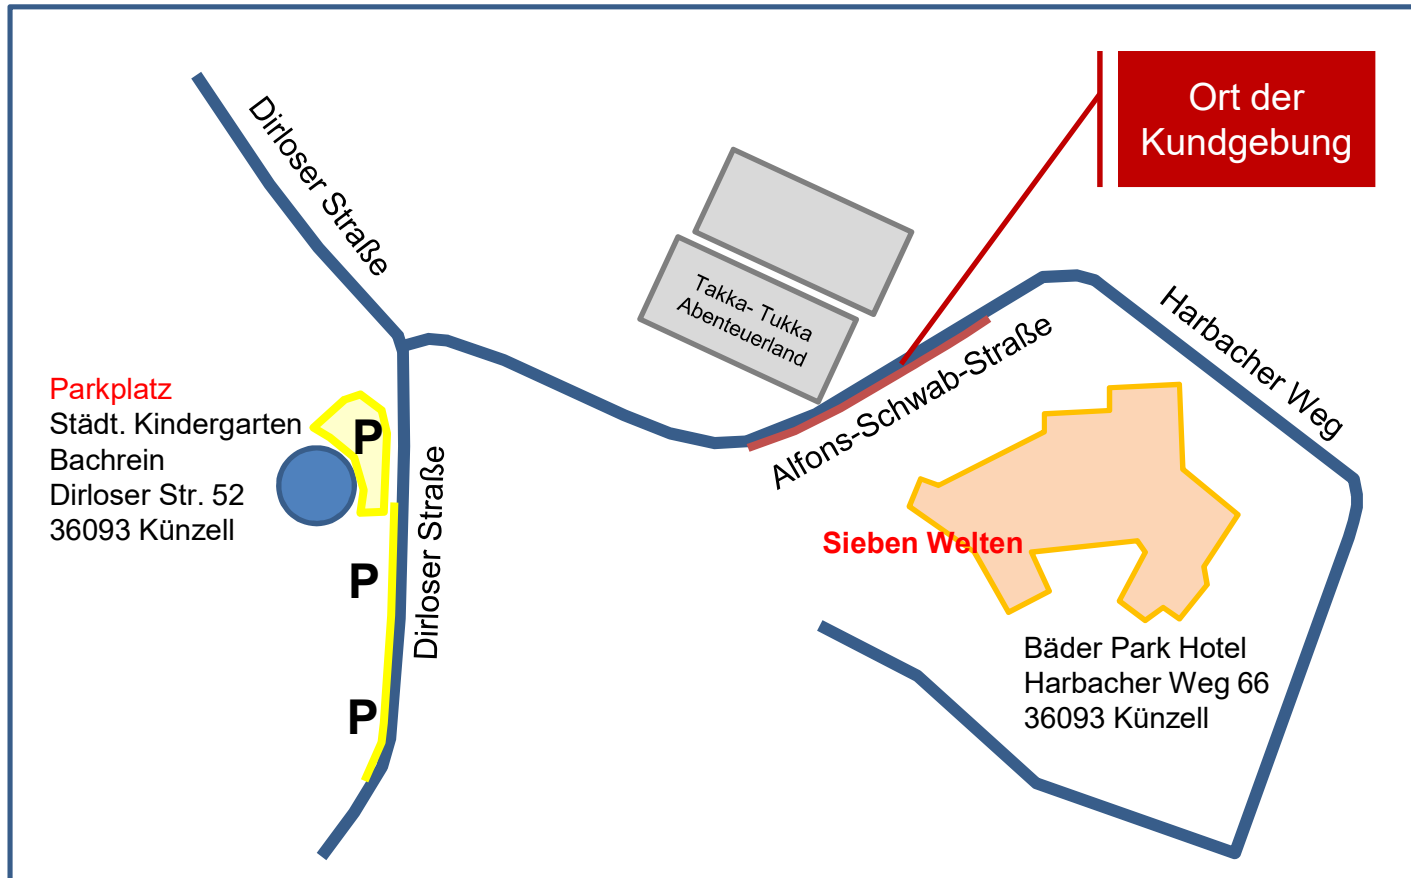

- | | | | |
|---|------------------------------------|---|---|
| ① | B27 - Abfahrt Peterberger Straße | ④ | Klinikum Fulda |
| ② | A7 – Anschlussstelle Fulda Mitte | ⑤ | Parkmöglichkeit (siehe Detaildarstellung) |
| ③ | B27 – Abfahrt Künzell (Turmstraße) | ⑥ | Ziel: Bäder Park Hotel |

Aus Richtung Norden (Kassel) bzw. Süden (Würzburg): A7 Ausfahrt Fulda-Mitte, weiter Richtung Künzell, der Beschilderung "Rhön Therme" bzw. "Sieben Welten" folgen. Aus Richtung Westen (Frankfurt am Main): A 66, weiter auf der B27 Richtung Fulda/Künzell, der Beschilderung "Rhön Therme" bzw. "Sieben Welten" folgen. In Ihr GPS geben Sie Harbacher Weg oder Alfons-Schwab-Straße ein.

Eine Anfahrtsbeschreibung findet man auch unter:
<http://www.siebenwelten.de/anfahrt.html>

Ansprechpartner, Leiter der Kundgebung:
Jörg Clar, Mobil: 0171 – 74 74 070, E-Mail: joerg.clar@jetzt-langt-es.de

Die Parkmöglichkeiten sind etwas begrenzt (siehe gelbe Markierung). Bitte den Parkplatz des Kindergartens Bachrein verwenden (siehe Adresse), bzw. am Randstreifen der Dirloser Straße parken (Bankette aus Rasengittersteinen). Ist mit dem Ordnungsamt und der Polizei abgesprochen.